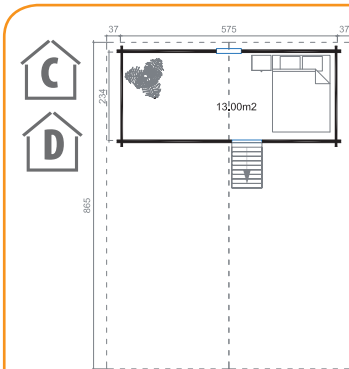

Obergeschoss