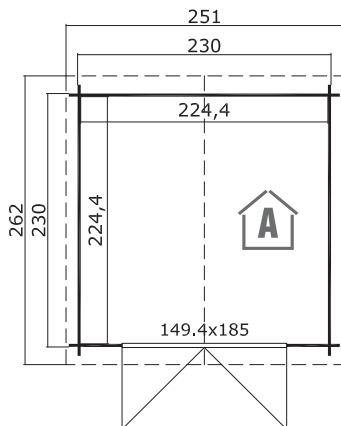

Morava B

2810550

190x190

28	3,4	6,9	182	222	16	5,14	23,1	
125,1x185						SGA		
1	3				220x118x41	296		

Fußboden : 2811300
OPTIONAL

Morava A

Fußboden : 2811900
OPTIONAL

230x230