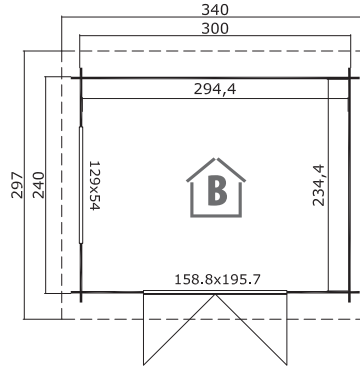

400x250

Sumatra 3

POSITION DER TRENnwAND WÄHREND DER MONTAGE FLEXIBEL WÄHLBAR

281601

28	9,6	20,3	205	217	30	13,1	2,6	✓
158,8x189,4	83,5x189,4			129x54				SGC
2						445x118x59		867

ibiza 1

300x240

281300

Milchglas

Schiebetür

28	6,9	14,9	200	234	20	10,0	8,2	✓
158,8x195,7				129x54				SGCM
1	5	300x130	90x240			440x118x48	598	

300x240

ibiza 2

281316

28	6,9	14,9	200	234	20	10,0	8,2	✓
158,8x195,7				129x54				SGCM
1	5	300x130	90x240			440x118x51	596	