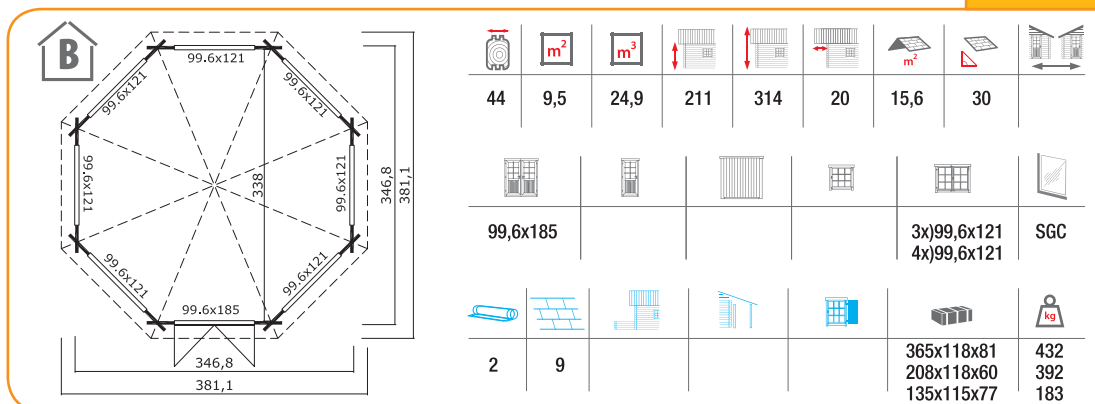

341200

347x347

Jamaica

442400

Aruba 3A

446200A

WIR EMPFEHLEN, DASS SIE IHR GARTENHAUS SOWOHL VON INNEN ALS AUCH VON AUSSEN BEHADELN. FRAGEN SIE HIERZU BITTE IHREN LOKALEN HÄNDLER.

cm 450x300