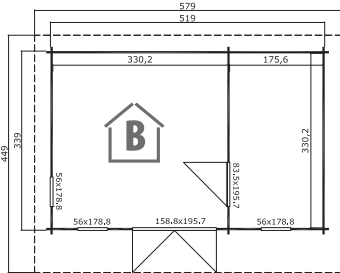

Barbados 1	44	16,8	41,3	234	257	80	26,1	3,85	✓	158,8x195,7	83,5x195,7	3x)56x178,8	DGP	2	90x300	630x118x77	1724
Barbados 2	44	16,8	41,3	234	257	80	26,1	3,85	✓	158,8x195,7		3x)56x178,8	DGP	2	90x300	630x118x70	1525
Barbados 3	44	11,7	28,7	234	257	80	19,3	4,3	✓	158,8x195,7		3x)56x178,8	DGP	2	90x300	630x118x65	1288