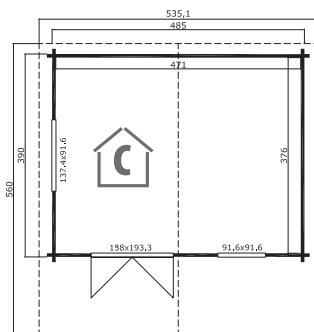

Zanzibar 1

70	17,7	45,2	218	292	150	31,4	17,14	✓
158x193,3					91,6x91,6	137,4x91,6		DGE
3	12		90x300	91,6x91,6 137,4x91,6	635x118x48 565x118x60 200x106x52	976 1141 190