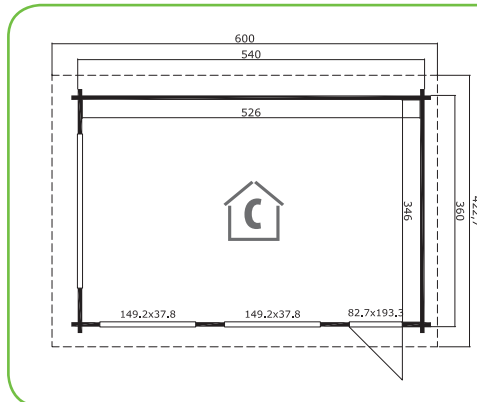

70	18,2	42,7	224	245	40	16,7	2,2	✓
		82,7x193,3	447720 447722	2x)149,2x37,8				SGC
2						630x118x75		1620