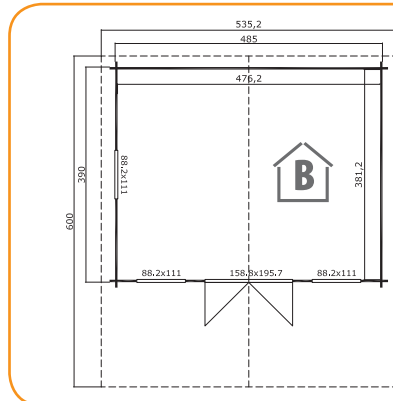

44	18,2	44	205	279	190	33,6	17,2	✓
158,8x195,7					3x)88,2x111			DGP
3	13	485x130	90x300	88,2x111	630x118x77			1520