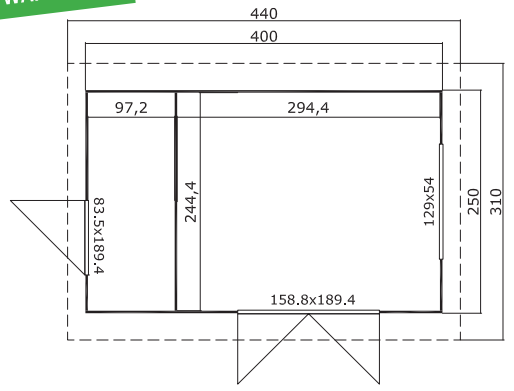

Terrasse
+63
m²

287201

28	7,2	15,2	205	217	30	17,6	2,6	✓
158,8x189,4				129x54				SGC
2		250x252				440x118x65		924

Sumatra 7

300x300

Schiebetür

2813901

28	8,7	18,3	205	217	30	12	2,2	✓
158,8x189,4					129x54			SGC
2						440x118x55		720

400x250

Sumatra 3

POSITION DER TRENnwAND WÄHREND DER MONTAGE FLEXIBEL WÄHLBAR

281601

28	9,6	20,3	205	217	30	13,1	2,6	✓
158,8x189,4	83,5x189,4			129x54				SGC
2						445x118x59		867

ibiza 1

300x240

281300

Milchglas

Schiebetür

28	6,9	14,9	200	234	20	10,0	8,2	✓
158,8x195,7				129x54				SGCM
1	5	300x130	90x240			440x118x48	598	

300x240

ibiza 2

281316

28	6,9	14,9	200	234	20	10,0	8,2	✓
158,8x195,7				129x54				SGCM
1	5	300x130	90x240			440x118x51	596	