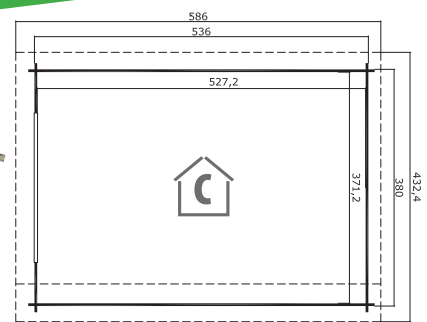

44	19,6	50,2	211	302	30	28,4	16,4/17,9	
		83,5x185	447720 447722	2x)240x41				SGC
4	11					630x118x67	1304