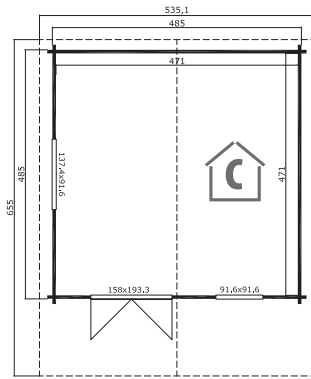

700702

Schlafboden

Zanzibar 1

70	17,7	45,2	218	292	150	31,4	17,14	✓
158x193,3					91,6x91,6	137,4x91,6		DGE
3	12		90x300	91,6x91,6 137,4x91,6	635x118x48 565x118x60 200x106x52	976 1141 190		

Zanzibar 2

700602