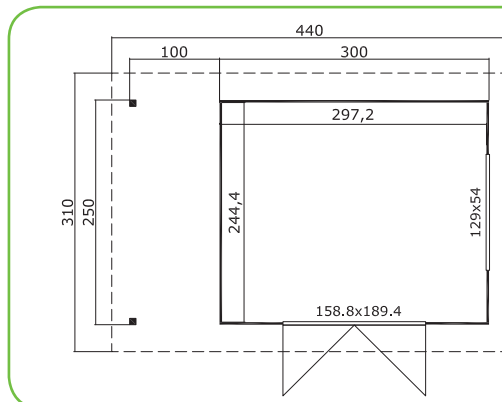

Sumatra 6 - 2813801

Sumatra 5	28	6	12,9	205	217	30	8,9	2,6	✓	158,8x189,4	129x54	SGC	1	330x118x53	573
Sumatra 1	28	7,2	15,2	205	217	30	10,2	2,6	✓	158,8x189,4	129x54	SGC	1	430x118x53	645
Sumatra 6	28	8,7	18,3	205	217	30	12	2,2	✓	158,8x189,4	129x54	SGC	2	440x118x56	725

Sumatra 2

300x250

FLACHDACHHAUS

moderne Eckverbindung

281501

28	7,2	15,2	205	217	30	13,1	2,6	✓
158,8x189,4				129x54				SGC
2						445x118x54	712	

300x250

Sumatra 4

Terrasse
+63
m²

287201

28	7,2	15,2	205	217	30	17,6	2,6	✓
158,8x189,4				129x54				SGC
2		250x252				440x118x65		924

Sumatra 7

300x300

Schiebetür

2813901

28	8,7	18,3	205	217	30	12	2,2	✓
158,8x189,4					129x54			SGC
2						440x118x55		720