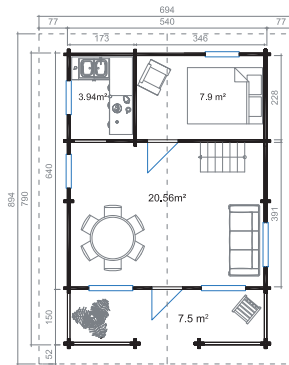

Tennessee

cm 600x600

70	33,7	94,2	224,4	326,4	210	56,4	18,9	
158x200	2x)82,7x200			5x)91,6x105				DGP+
8	21	600x190		91,6x105		660x115x92 450x115x92 200x115x85		2025 1381 567

575x775

Kasai A

Canada

540x640

Obergeschoss