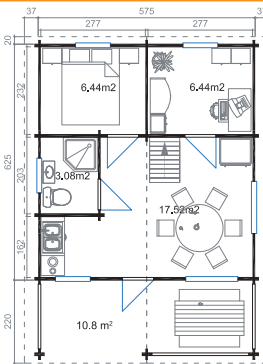

Erdgeschoss

70	33,5 +13	115	278,8	394,4	220	60,6	22	
		4x)82,7x200		4x)91,6x105 65x65	2x)137,4x105			DGP+
8	22	575x200		91,6x105 65x65 137,4x105	2x)650x115x98 360x115x95 200x115x95			
								2124 1141 634