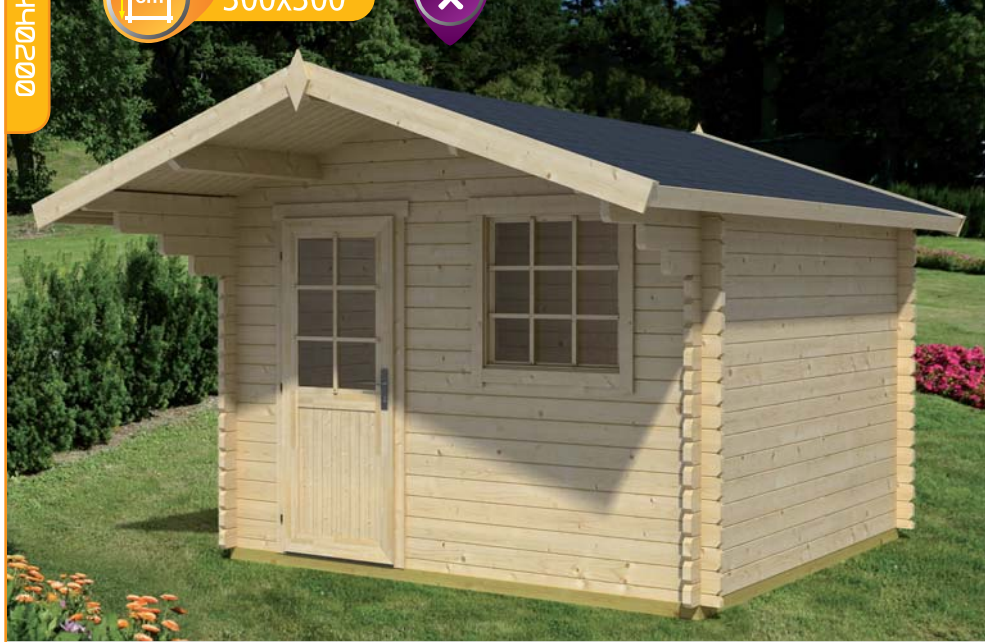

002011

300x300

44	8,5	19,6	205	257	120	16,7	19,2	✓	
		83,5x195,7			88,2x88,2				SGC
3	7	300x130	90x300	88,2x88,2	440x118x69				910