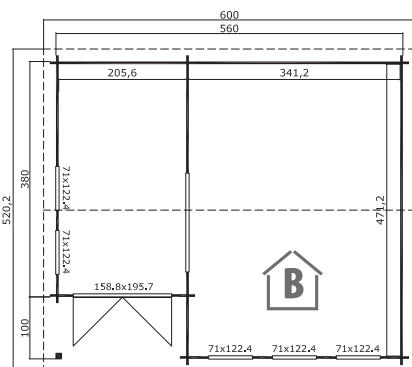

44	23,9	60,6	222	285	20	32,3	14,8	
158,8x195,7				5x)71x122,4		DGP		
4	12			71x122,4	630x114x92	2010