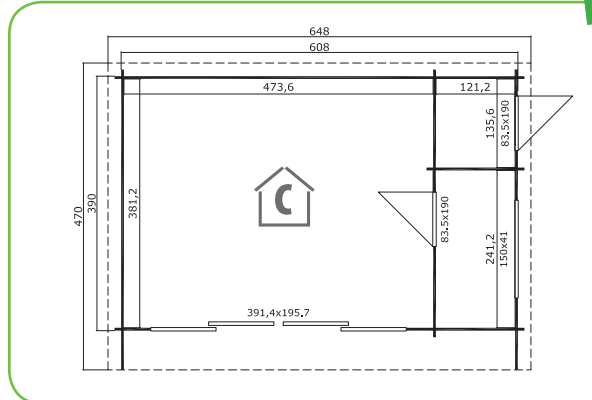

4413811

44	16,4	37,4	222	234	30	26,1	1,7	
158,8x195,7				2x)56x178,8				DGP
2						630x118x80		1730

608x390

Java

WINKELLEISTEN AUS VERZINKTEM METALL

GROSSE SCHIEBETÜR
=
MEHR NATÜRLICHES LICHT

4415711

44	22,6	55,4	234	257	60	30,5	3,4	✓
391,4x195,7	2x)83,5x190				150x41	DGP		
3					630x118x96	2070		