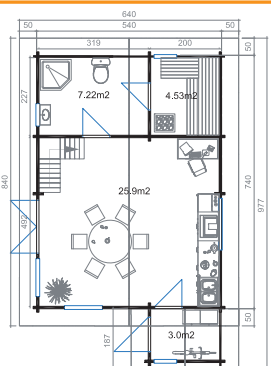

Erdgeschoss

70	40,7 + 35,3	137,4	306	459,5	50	67	27	
158x200	5x)82,7x200 90x190			3x)65x65 2x)91,6x91,6	2x)110x172,9 150x65	DGP+		
8	28				110x172,9 150x65 65x65 91,6x91,6	840x115x85 2x)630x115x85 360x115x85 200x115x110	2380 1786 1021 738