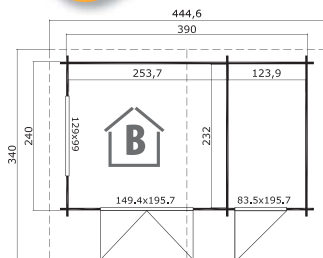

Borkum 1 - 2 - 5

WIR EMPFEHLEN, DASS SIE IHR GARTENHAUS SOWOHL VON INNEN ALS AUCH VON AUSSEN BEHADELN. FRAGEN SIE HIERZU BITTE IHREN LOKALEN HÄNDLER.

390x240

390x300

390x390

Borkum 1	40	8,9	20,5	205	257	80	15,6	14,9	✓	149,4x195,7	83,5x195,7	129x99	SGC	2	6	90x240	440x118x74	983
Borkum 2	40	11,2	25,7	205	257	80	18,4	14,9	✓	149,4x195,7	83,5x195,7	129x99	SGC	2	7	90x300	440x118x74	1118
Borkum 5	40	14,6	33,7	205	257	80	22,8	14,9	✓	149,4x195,7	83,5x195,7	129x99	SGC	2	9	90x300	630x118x63	1292