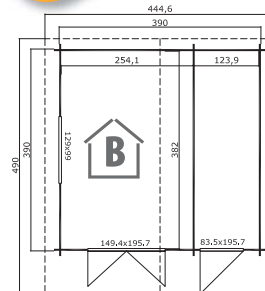

Borkum 1 - 2 - 5

WIR EMPFEHLEN, DASS SIE IHR GARTENHAUS SOWOHL VON INNEN ALS AUCH VON AUSSEN BEHADELN. FRAGEN SIE HIERZU BITTE IHREN LOKALEN HÄNDLER.

390x240

390x300

390x390

Borkum 1	40	8,9	20,5	205	257	80	15,6	14,9	✓	149,4x195,7	83,5x195,7	129x99	SGC	2	6	90x240	440x118x74	983
Borkum 2	40	11,2	25,7	205	257	80	18,4	14,9	✓	149,4x195,7	83,5x195,7	129x99	SGC	2	7	90x300	440x118x74	1118
Borkum 5	40	14,6	33,7	205	257	80	22,8	14,9	✓	149,4x195,7	83,5x195,7	129x99	SGC	2	9	90x300	630x118x63	1292