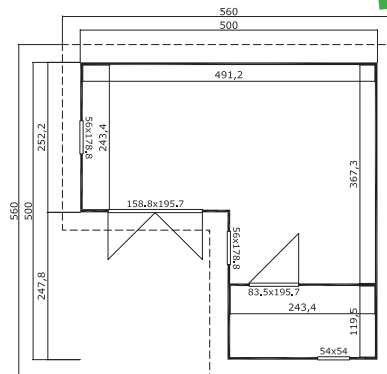

44	17,9	43,9	257	234	30	32,6	2,6	✓
158,8x195,7	83,5x195,7			2x)56x178,8 54x54				DGP
4	248x248					630x118x76	1640