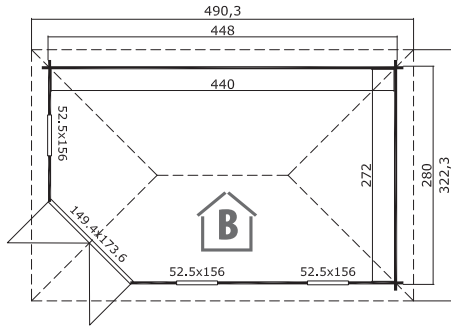

34	18,3	44,4	205	279	50	26,2	17,1	✓
158,8x195,7						133,8x122,4	SGC	
3	10				133,8x122,4	510x118x50	1300	

Edinburgh 2

448x280

h9740

40
30
cm

FENSTER ÖFFNET NACH AUSSEN

40	11,4	26,2	205	246	19,5	16,7	15
					3x)52,2x156	DGP	
3	8				630x118x58	985	