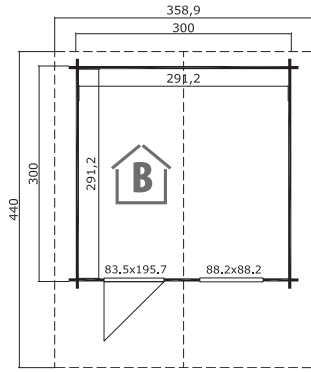

• Gotland 1B •