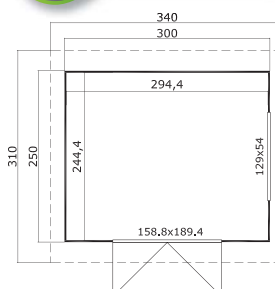

www.lasita.com

Lima

215x215

2817350

28	4,4	9,0	200	211	20	6,4	3,1	✓
		83x185			90x32,4			SGC
1						266x118x44,5		382

Sumatra 5 - 1 - 6

Sumatra 5 - 2813701

Sumatra 1 - 281401

Sumatra 6 - 2813801

Sumatra 5	28	6	12,9	205	217	30	8,9	2,6	✓	158,8x189,4	129x54	SGC	1	330x118x53	573
Sumatra 1	28	7,2	15,2	205	217	30	10,2	2,6	✓	158,8x189,4	129x54	SGC	1	430x118x53	645
Sumatra 6	28	8,7	18,3	205	217	30	12	2,2	✓	158,8x189,4	129x54	SGC	2	440x118x56	725