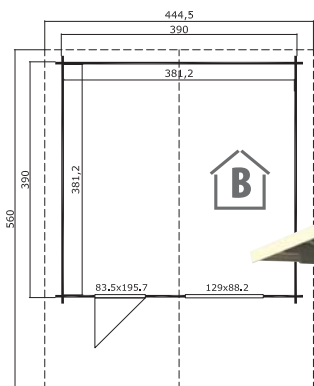

• Gotland 5C •

390x390