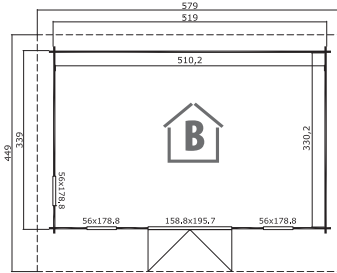

Barbados 1	44	16,8	41,3	234	257	80	26,1	3,85	✓	158,8x195,7	83,5x195,7	3x)56x178,8	DGP	2	90x300	630x118x77	1724
Barbados 2	44	16,8	41,3	234	257	80	26,1	3,85	✓	158,8x195,7		3x)56x178,8	DGP	2	90x300	630x118x70	1525
Barbados 3	44	11,7	28,7	234	257	80	19,3	4,3	✓	158,8x195,7		3x)56x178,8	DGP	2	90x300	630x118x65	1288