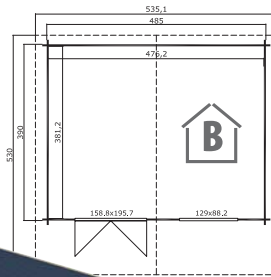

• Gotland 6F •

441000

485x390

44	18,2	44	205	279	120	29,7	17,2	✓
158,8x195,7						129x88,2	SGC	
3	11	485x130	90x300	129x88,2	630x118x72	1374