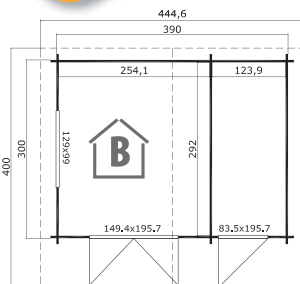

Borkum 1 - 2 - 5

WIR EMPFEHLEN, DASS SIE IHR GARTENHAUS SOWOHL VON INNEN ALS AUCH VON AUSSEN BEHADELN. FRAGEN SIE HIERZU BITTE IHREN LOKALEN HÄNDLER.

390x240

390x300

390x390

Borkum 1	40	8,9	20,5	205	257	80	15,6	14,9	✓	149,4x195,7	83,5x195,7	129x99	SGC	2	6	90x240	440x118x74	983
Borkum 2	40	11,2	25,7	205	257	80	18,4	14,9	✓	149,4x195,7	83,5x195,7	129x99	SGC	2	7	90x300	440x118x74	1118
Borkum 5	40	14,6	33,7	205	257	80	22,8	14,9	✓	149,4x195,7	83,5x195,7	129x99	SGC	2	9	90x300	630x118x63	1292