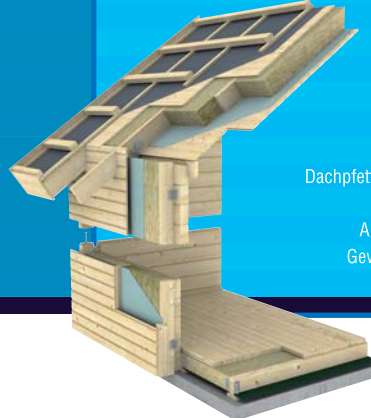

58 / 70 / 92

+
++
+
+
++
++
++
18 mm
Dachpfetten / Dachsparren
++
Auf Anfrage
Gewindestange
5 Jahre