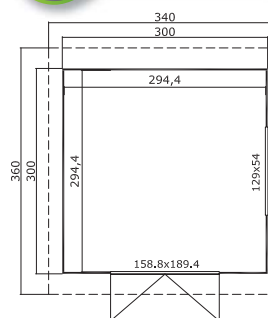

www.lasita.com

Lima

215x215

2817350

28	4,4	9,0	200	211	20	6,4	3,1	✓
		83x185			90x32,4			SGC
1						266x118x44,5		382

Sumatra 5 - 1 - 6

Sumatra 5 - 2813701

Sumatra 1 - 281401

Sumatra 6 - 2813801

Sumatra 5	28	6	12,9	205	217	30	8,9	2,6	✓	158,8x189,4	129x54	SGC	1	330x118x53	573
Sumatra 1	28	7,2	15,2	205	217	30	10,2	2,6	✓	158,8x189,4	129x54	SGC	1	430x118x53	645
Sumatra 6	28	8,7	18,3	205	217	30	12	2,2	✓	158,8x189,4	129x54	SGC	2	440x118x56	725