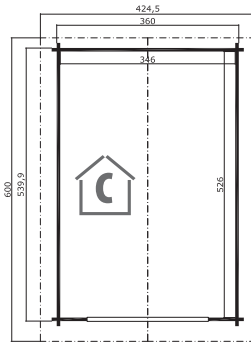

Antigua 70

70x193

360x540

DIE MITGELIEFTE
SERVICETÜR KANN
WÄHREND DER MONTAGE
INDIVIDUELL POSITIONIERT
WERDEN

70	18,2	47,6	238	286	40	16,1	15,3			✓
		82,7x193,3	447720 447722	91,6x91,6						SGC
4	11		90x300	91,6x91,6	630x118x83					1790