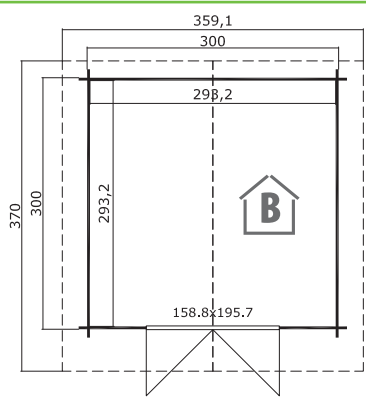

34	8,6	19,8	205	257	50	13,1	19,1	
158,8x195,7								SGC
2	6					440x118x50	755