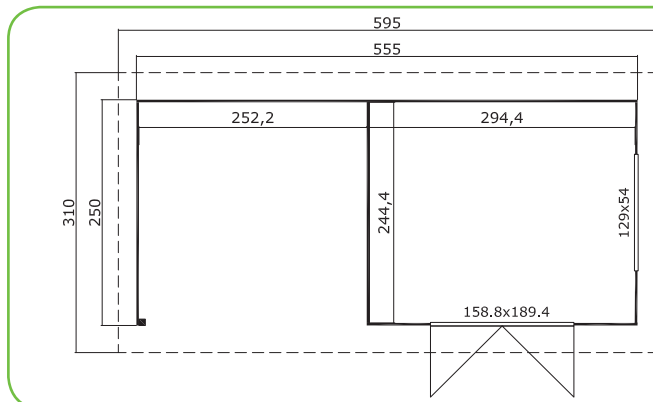

28	7,2	15,2	205	217	30	17,6	2,6	✓
158,8x189,4				129x54				SGC
2		250x252				440x118x65		924