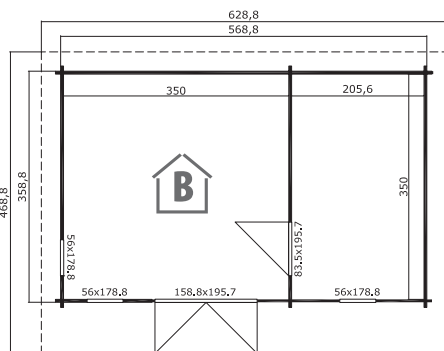

Barbados 4

569x359

1199h

44	19,6	48,1	234	257	80	28,4	3,7	✓	
158,8x195,7	83,5x195,7		3x)56x178,8					DGP	
3			90x300			630x118x79	1895