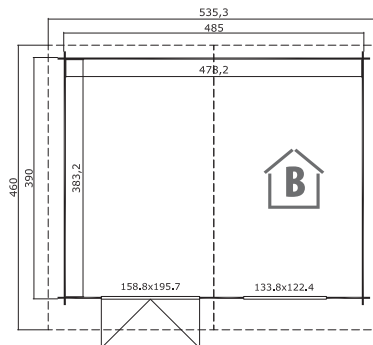

348396

34	18,3	44,4	205	279	50	26,2	17,1	✓
158,8x195,7						133,8x122,4	SGC	
3	10				133,8x122,4	510x118x50	1300