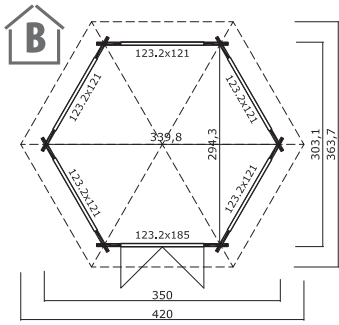

Ilmenau

WIR EMPFEHLEN, DASS SIE IHR GARTENHAUS SOWOHL VON INNEN ALS AUCH VON AUSSEN BEHADELN. FRAGEN SIE HIERZU BITTE IHREN LOKALEN HÄNDLER.

442300

303x350

44	7,3	18,9	214	304	30	13,2	30	
123,2x183,6					2x)123,2x121	3x)123,2x121	SGC	
2	8				310x118x83	140x139x48	630	163

Rio Grande

303x350

34	7,6	20,7	222	304	42	15	30	
124,4x195,7						2x)98,5x133,6	SGC	
2	8					330x118x87	740	

341200