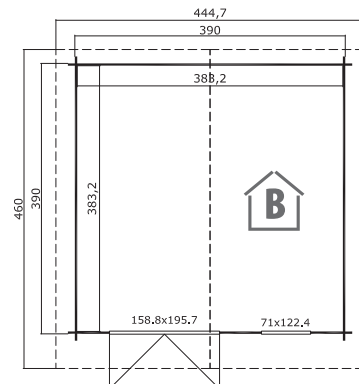

Fußboden : 348500

m²

14,7

300x118x25

kg

162

348296

34	14,7	33,9	205	257	50	21,5	14,8	✓
158,8x195,7					71x122,4			SGC
2	9				71x122,4	460x118x55		1290

34	18,3	44,4	205	279	50	26,2	17,1	✓
158,8x195,7						133,8x122,4	SGC	
3	10				133,8x122,4	510x118x50	1300	

Edinburgh 2

448x280

h9740

40
30
cm

FENSTER ÖFFNET NACH AUSSEN

40	11,4	26,2	205	246	19,5	16,7	15
					3x)52,2x156	DGP	
3	8				630x118x58	985	