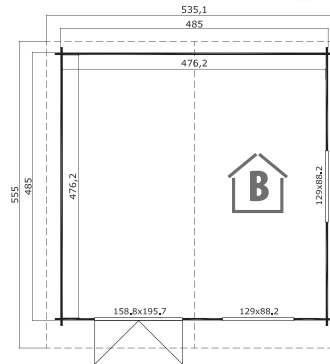

44	22,7	57,5	217	291	50	31,1	17,2	✓
158,8x195,7						2x)129x88,2	SGC	
3	12	485x130	90x300	129x88,2	630x118x82	1683