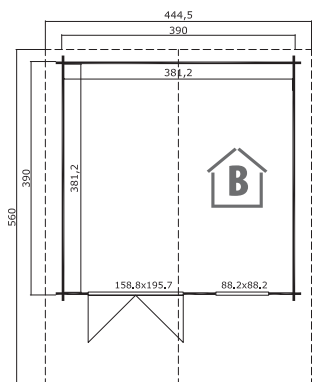

• Gotland 5E •

440700

390x390

44	14,5	33,5	205	257	150	25,8	14,9	✓	
158,8x195,7					88,2x88,2				SGC
3	10	390x130	90x300	88,2x88,2	630x118x60				1262

440800