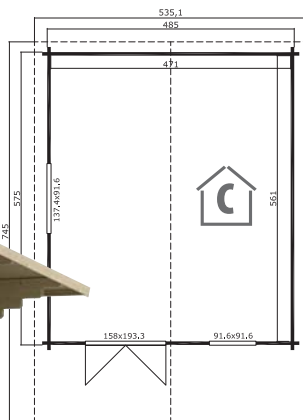

Zanzibar 3

485x575

70	26,4	67,4	218	292	150	41,7	17,14	✓	
158x193,3				91,6x91,6	137,4x91,6			DGE	
4	16		90x300	91,6x91,6 137,4x91,6	745x118x59 635x118x54 193x106x49			1504 1175 312