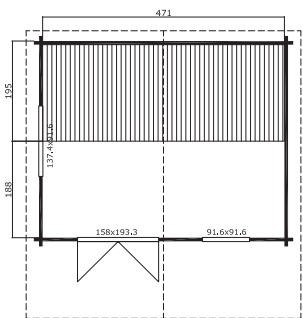

Schlafboden