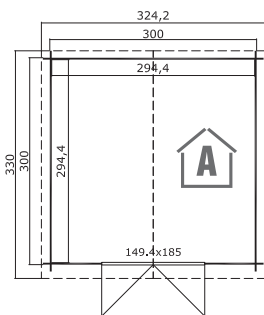

28	8,7	18	194	222	20	10,89	10,7		
149,4x185									SGA
1	5							330x118x44	510

360x300

Ebro B - 2810250