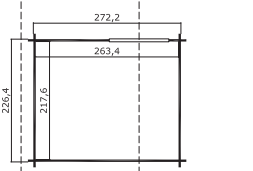

Tahiti 44

390x540

44	17,3	52,9	251	359	25	29,5	29,5	
		83,5x195,7		3x)88,2x88,2	2x)129x88,2		DGP	
4	12			88,2x88,2 129x88,2	630x118x81 200x114x70		1870 195