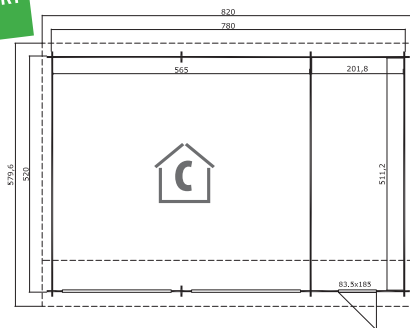

44	39,4	128,9	222	314	31,2	51,7	13,3/12,5	
		83,5x185	2x)447720 2x)447722	3x)150x41				SGC
8	19					630x118x90 440x118x35	1920 410