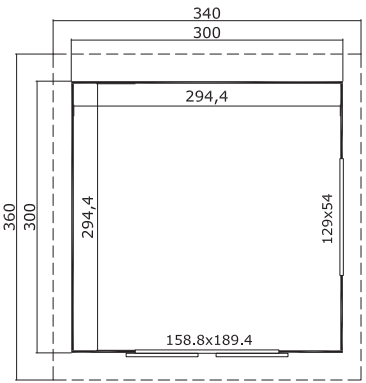

Terrasse
+63
m²

287201

28	7,2	15,2	205	217	30	17,6	2,6	✓
158,8x189,4				129x54				SGC
2		250x252				440x118x65		924

Sumatra 7

300x300

Schiebetür

2813901

28	8,7	18,3	205	217	30	12	2,2	✓
158,8x189,4					129x54			SGC
2						440x118x55		720

Milchglas

Schiebetür

28	6,9	14,9	200	234	20	10,0	8,2	✓
158,8x195,7				129x54				SGCM
1	5	300x130	90x240			440x118x48	598	

300x240

ibiza 2

281316

28	6,9	14,9	200	234	20	10,0	8,2	✓
158,8x195,7				129x54				SGCM
1	5	300x130	90x240			440x118x51	596	