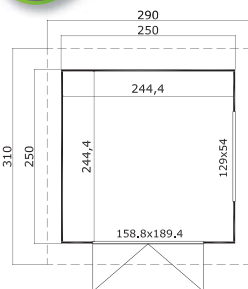

www.lasita.com

Lima

215x215

2817350

28	4,4	9,0	200	211	20	6,4	3,1	✓
		83x185			90x32,4			SGC
1						266x118x44,5		382

Sumatra 5 - 1 - 6

Sumatra 5 - 2813701

Sumatra 1 - 281401

Sumatra 6 - 2813801

Sumatra 5	28	6	12,9	205	217	30	8,9	2,6	✓	158,8x189,4	129x54	SGC	1	330x118x53	573
Sumatra 1	28	7,2	15,2	205	217	30	10,2	2,6	✓	158,8x189,4	129x54	SGC	1	430x118x53	645
Sumatra 6	28	8,7	18,3	205	217	30	12	2,2	✓	158,8x189,4	129x54	SGC	2	440x118x56	725