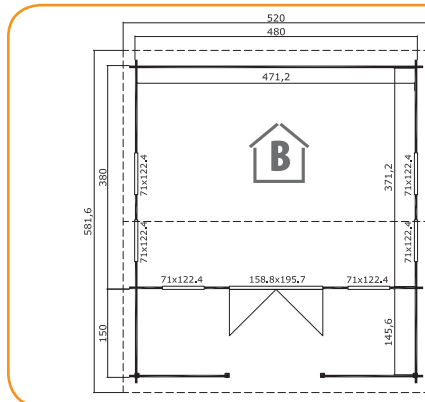

44	17,5	47,7	222	319	187	32,2	20,3	
158,8x195,7			6x)71x122,4			DGP		
4	12	480x154		71x122,4	630x118x92	1912