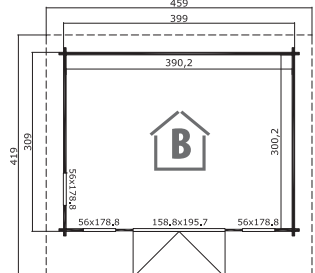

Barbados 1	44	16,8	41,3	234	257	80	26,1	3,85	✓	158,8x195,7	83,5x195,7	3x)56x178,8	DGP	2	90x300	630x118x77	1724
Barbados 2	44	16,8	41,3	234	257	80	26,1	3,85	✓	158,8x195,7		3x)56x178,8	DGP	2	90x300	630x118x70	1525
Barbados 3	44	11,7	28,7	234	257	80	19,3	4,3	✓	158,8x195,7		3x)56x178,8	DGP	2	90x300	630x118x65	1288