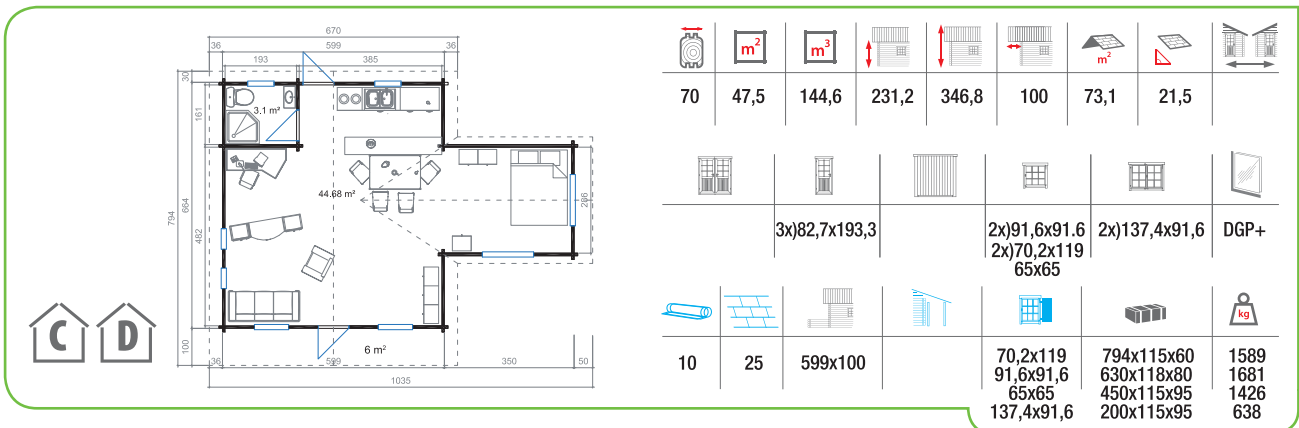

Columbia

599x664