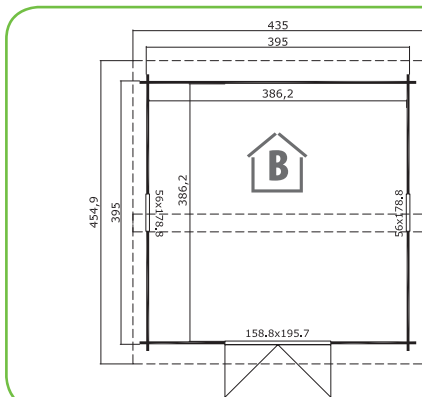

34	18,3	44,4	205	279	50	26,2	17,1	✓
158,8x195,7						133,8x122,4	SGC	
3	10				133,8x122,4	510x118x50	1300	

Edinburgh 2

448x280

h9740

40
30
cm

FENSTER ÖFFNET NACH AUSSEN

40	11,4	26,2	205	246	19,5	16,7	15
					3x)52,2x156	DGP	
3	8				630x118x58	985	

2817140

448x280

28
30
cm

FENSTER ÖFFNET NACH AUSSEN

28	11,6	26,2	205	246	19,5	16,7	15
					3x)52,2x156	DGP	
3	8				630x118x58	985	

395x395

Rhodos

442500