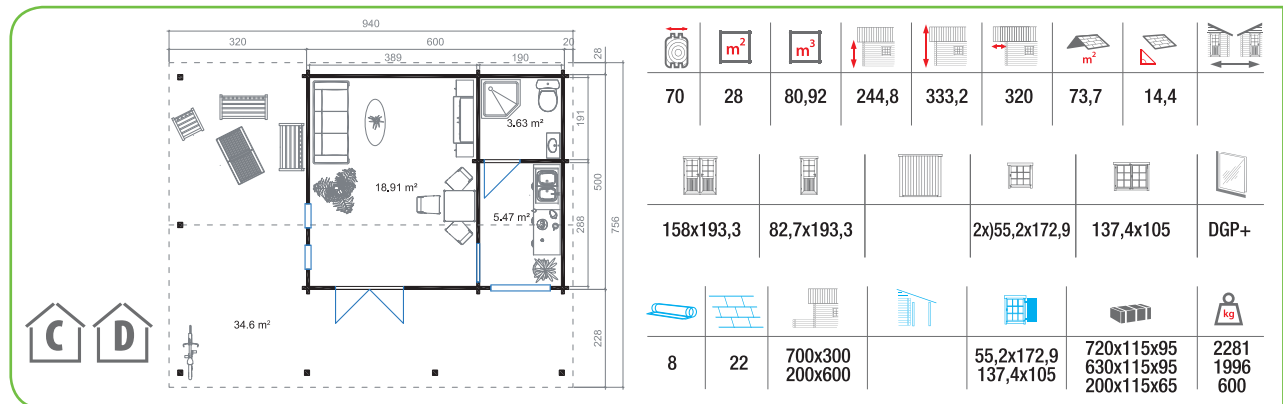

Blue Nile

600x500