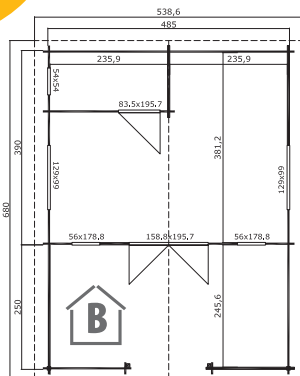

44	18,2	45,5	217	285	270	38,1	15,9	
158,8x195,7	83,5x195,7			54x54 2x)56x178,8	2x)129x99	DGP		
5	15	485x250		129x99 54x54	700x118x54 630x118x51	1195 1006