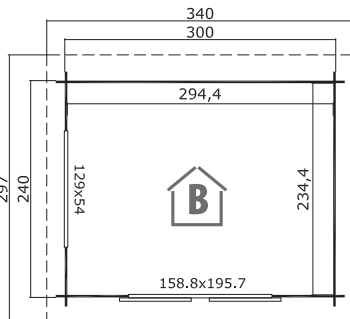

Milchglas

Schiebetür

28	6,9	14,9	200	234	20	10,0	8,2	✓
158,8x195,7				129x54				SGCM
1	5	300x130	90x240			440x118x48	598	

300x240

ibiza 2

281316

28	6,9	14,9	200	234	20	10,0	8,2	✓
158,8x195,7				129x54				SGCM
1	5	300x130	90x240			440x118x51	596	