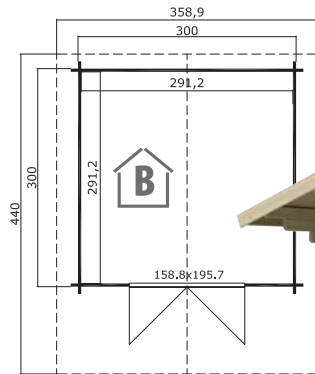

• Gotland 1D •

440100

300x300

44	8,5	19,6	205	257	120	16,7	19,2		
		158,8x195,7							SGC
3	7	300x130	90x300				440x118x67		795

• Gotland 5H •

390x390

GROSSE
SCHIEBETÜR
=
MEHR
NATÜRLICHES LICHT

445900