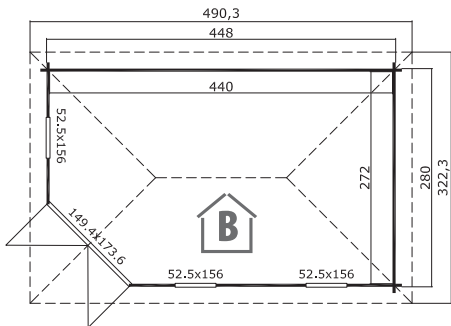

Edinburgh 2

448x280

h9740

40
30
cm

FENSTER ÖFFNET NACH AUSSEN

40	11,4	26,2	205	246	19,5	16,7	15
					3x)52,2x156	DGP	
3	8				630x118x58	985	

2817140

448x280

28
30
cm

FENSTER ÖFFNET NACH AUSSEN

28	11,6	26,2	205	246	19,5	16,7	15
					3x)52,2x156	DGP	
3	8				630x118x58	985