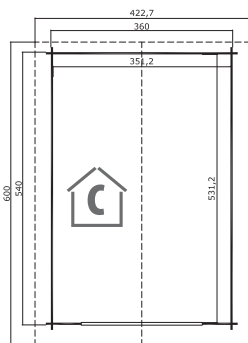

Antigua 44

360x540

443193