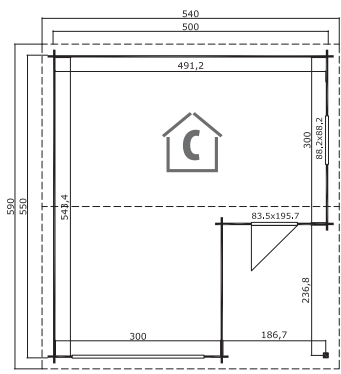

44	22	55,8	205	302	20	34,2	21,4	
		83,5x195,7	447720 447722	88,2x88,2				SGC
3	13		90x300	88,2x88,2	630x118x68			1467