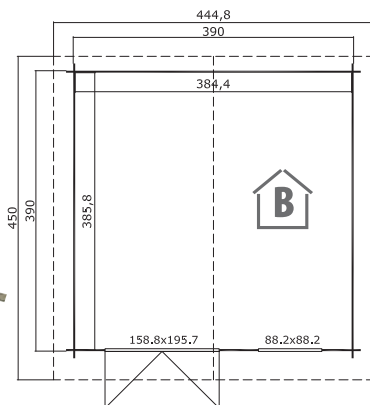

Cyprus 5E

390x390

28	14,8	34,1	205	257	40	20,7	14,8	✓
158,8x195,7				88,2x88,2				SGC
3	8	390x130	90x300		450x118x61		940