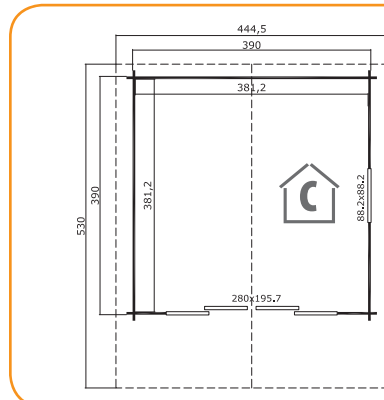

www.lasita.com

Lima

215x215

2817350

28	4,4	9,0	200	211	20	6,4	3,1	✓
		83x185			90x32,4			SGC
1						266x118x44,5		382

Sumatra 5 - 1 - 6

Sumatra 5 - 2813701

Sumatra 1 - 281401

• Gotland 1D •

440100

300x300

44	8,5	19,6	205	257	120	16,7	19,2		
		158,8x195,7							SGC
3	7	300x130	90x300				440x118x67		795

• Gotland 5H •

390x390

GROSSE
SCHIEBETÜR
=
MEHR
NATÜRLICHES LICHT

445900