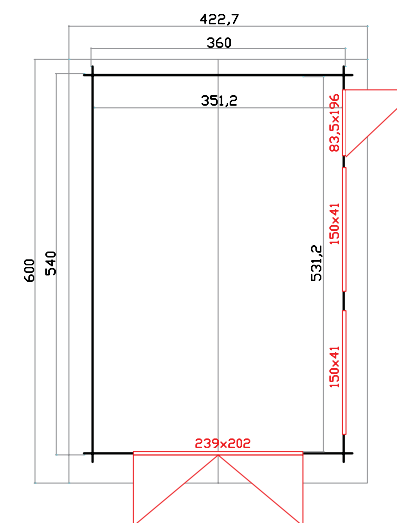

CANBERRA

CANBERRA

Canberra
4412193

- 44
- 360x540
- 18,7 m²
- 42,5 m³
- 222 cm
- 234 cm
- 22,8 m²
- 83,5x195,7
- 1500x410
- SGCM
- 630x115x64
- 1 232 kg

447720

- 205x115x20
- 137 kg

447722

- 250x202x20
- 292 kg

art 447720/447722

- 2
-
-
-
-