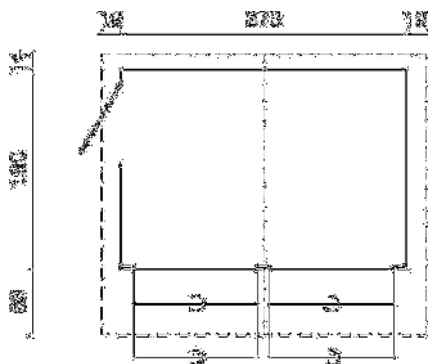

» Stella

» ELD16-2719

												
16 mm	273x190 cm	63 cm	189 cm	229 cm	5,0 m ²	10,2 m ³	16 / - mm	Option	-	Option	32 pcs	Eco

» Tekst