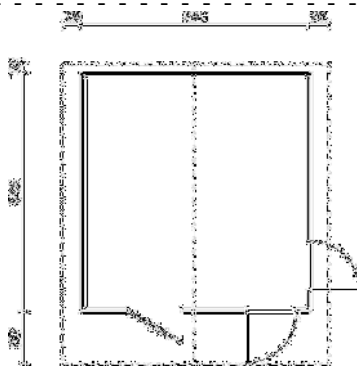

» Fiona

» ELD18-3334

18 mm

330x346
cm

214 cm

294 cm

10,3 m²

24,6m³

16 / 19
mm

Option

-

Option

12 pcs

Summer

➤ Tekst