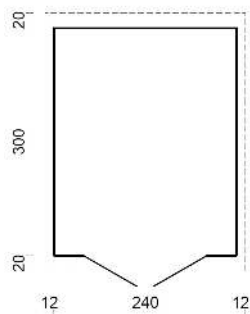

» Marseille 1

» FRB28-2632

												
28 mm	260x320 cm	20 cm	199 cm	214 cm	6,9 m <sup>2</sup>	14.16 m <sup>3</sup>	19 / - mm	Option	-	-	30 pcs	Garden

» Tekst