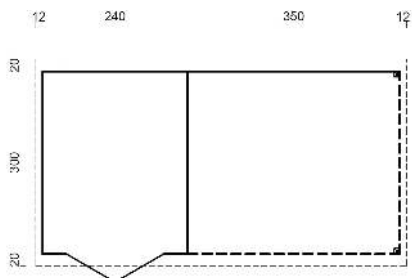

» Marseille 1 VK 3,6

» FRB28-5930

												
28 mm	610x320 cm	20 cm	199 cm	214 cm	16,9 m <sup>2</sup>	34,1 m <sup>3</sup>	19 / - mm	Option	-	-	18 pcs	Garden

» Tekst