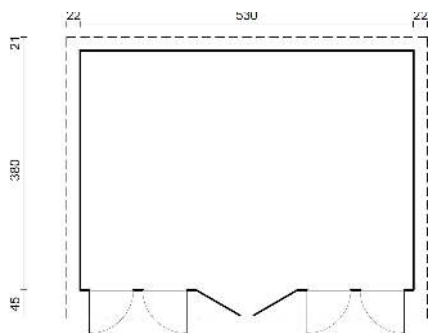

» Trinity

» FRBC44-5540

												
44 mm	530x380 cm	45 cm	200 cm	234 cm	19,4 m <sup>2</sup>	41,9 m <sup>3</sup>	19 / 19 mm	Option	Option	-	12 pcs	Garden+

» Tekst