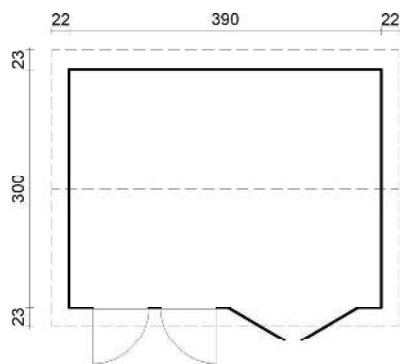

» Iris

» FRG44-4132

												
44 mm	390x300 cm	23 cm	211 cm	245 cm	11,1 m <sup>2</sup>	25,3 m <sup>3</sup>	19 / 19 mm	Option	-	-	18 pcs	Garden+

» Tekst