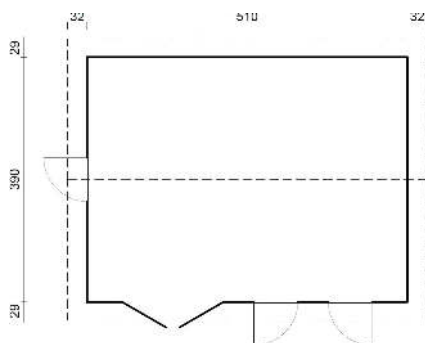

» Isabel

» FRG44-5341

												
44 mm	510x390 cm	29 cm	211 cm	262 cm	19,1 m ²	45,2 m ³	19 / 19 mm	Option	-	Option	12 pcs	Garden+

» Tekst