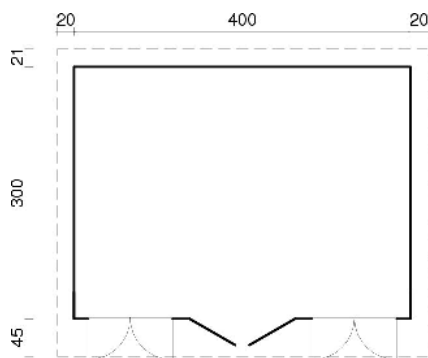

» Zoey

» FRJ34-4232

												
34 mm	420x320 cm	45 cm	211 cm	234 cm	11,5 m <sup>2</sup>	25,6 m <sup>3</sup>	19 / 19 mm	Option	-	-	18 pcs	Garden

» Tekst