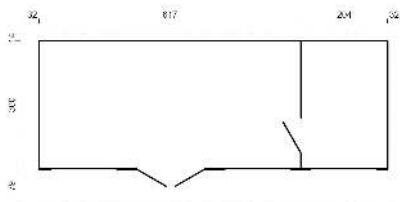

» Violet

» PM70-240

												
70 mm	840x320 cm	79 cm	236 cm	270 cm	22,8 m ²	59,2 m ³	19 / 28 mm	Option	-	-	5 pcs	Summer

» Tekst