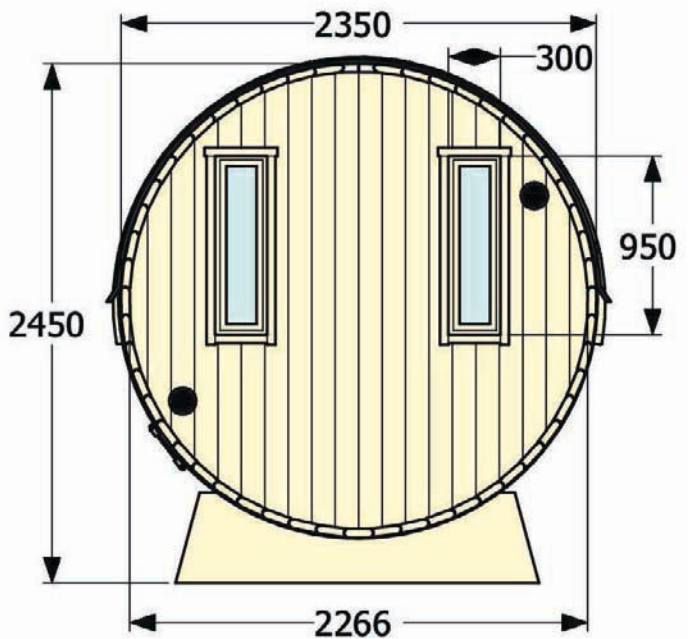

Saunafass 280 de luxe

(LxBxH) 250 x 135 x 120 cm.

825 kg.