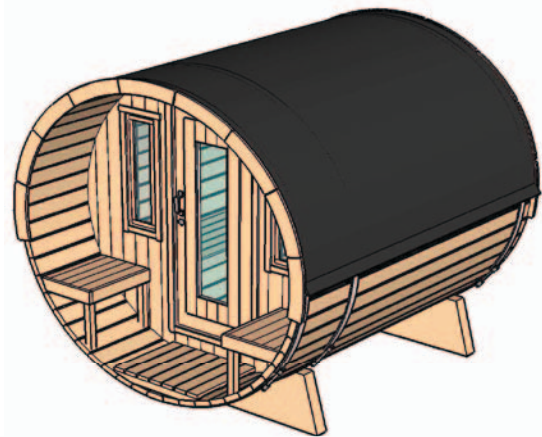

Saunafass 280 de luxe

(LxBxH) 250 x 135 x 120 cm.

825 kg.