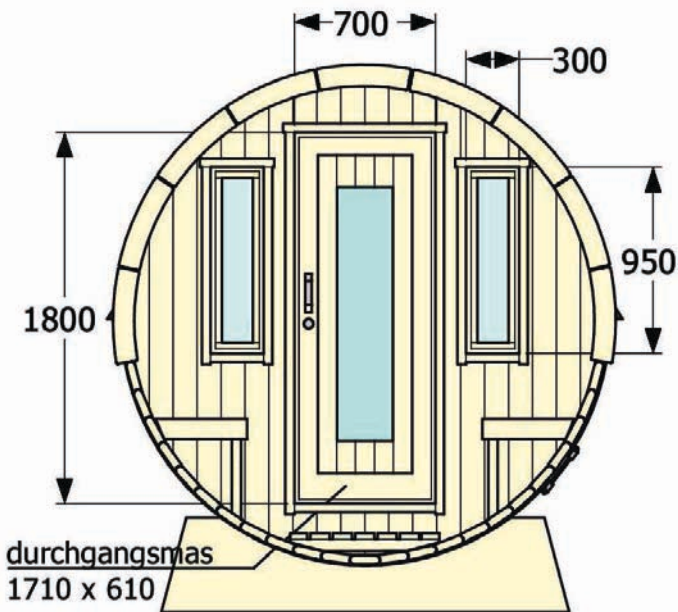

Saunafass 280 de luxe

(LxBxH) 250 x 135 x 120 cm.

825 kg.