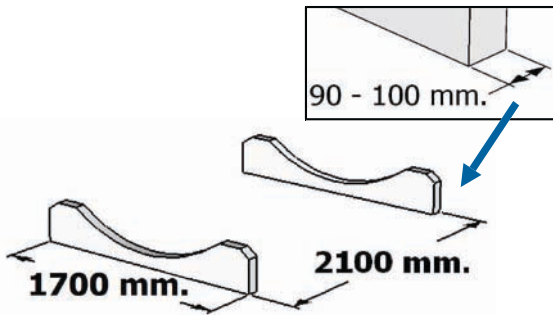

Saunafass 280 de luxe

(LxBxH) 250 x 135 x 120 cm.

825 kg.