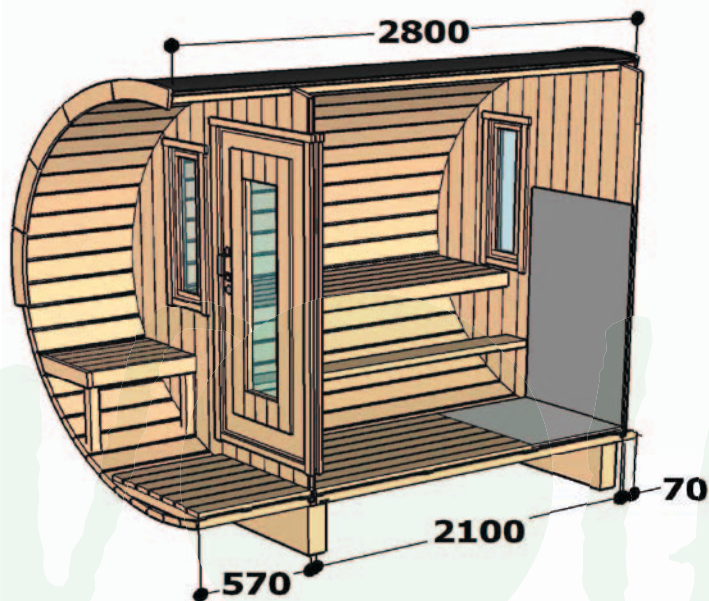

Saunafass 280 de luxe

(LxBxH) 250 x 135 x 120 cm.

825 kg.