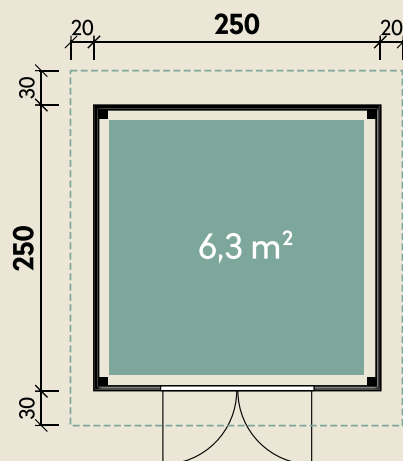

Mehr Produkte finden Sie
in unserem Katalog!

Art.-Nr. 231 500

DIMENSIONEN

	Bohlenstärke	28 mm
	Innenmaß	244 x 244 cm
	Sockelmaß	250 x 250 cm
	Gesamtmaß	290 x 310 cm
	Grundfläche	6,3 m ²
	Rauminhalt	13,6 m ³
	Seitenwandhöhe v/h	240/217 cm
	Dachüberstand vorne/seitlich/hinten	30/ 20/ 30 cm
	Dachneigung	3 °
	Dachfläche	9,0 m ²
	Dachbretter inkl. Dachpappe	18 mm
	Fußboden	18 mm

TÜREN & FENSTER

	Doppeltür (Milchglas)	149 x 188 cm
--	--------------------------	--------------

VERPACKUNG

	Paketmaß	
	Paket 1	310 x 120 x 61 cm
	Gesamtgewicht	596 kg

ZUBEHÖR

3 Rollen Dichtungsbahnen
Dachrinne
Kunststoff 201Ax braun
Alu bis 300 cm
mit 1 Fallrohr

Varianta A basic

28 mm | 250 x 250 cm | 6,3 m² | Spiegeln: nicht möglich

5 JAHRE
GARANTIE

Die UVP-Preise finden Sie in der Preisliste oder unter:
www.finnhaus.de/downloads.php

Alle Preise sind empfohlene Verkaufspreise inklusive der gesetzlichen MwSt.
Weitere Informationen finden Sie unter: www.finnhaus.de oder im aktuellen Katalog.
Technische Änderungen, Druckfehler und Irrtümer vorbehalten.