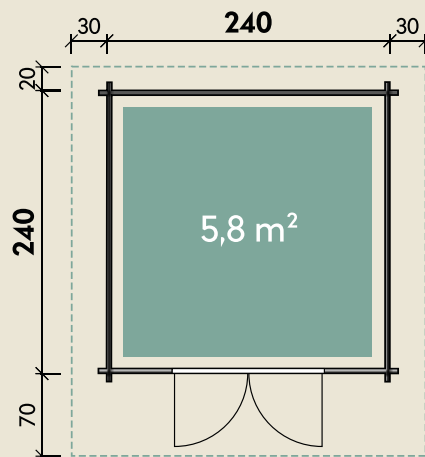

#### DIMENSIONEN

	Bohlenstärke	34 mm
	Innenmaß	233 x 233 cm
	Sockelmaß	240 x 240 cm
	Gesamtmaß	300 x 330 cm
	Grundfläche	5,8 m <sup>2</sup>
	Rauminhalt	11,9 m <sup>3</sup>
	Seitenwandhöhe v/h	234/205 cm
	Dachüberstand vorne/seitlich/hinten	70/ 30/ 20 cm
	Dachneigung	14 °
	Dachfläche	10,2 m <sup>2</sup>
	Dachbretter	18 mm
	Fußboden	18 mm

#### TÜR

	Doppeltür (ISO-Glas)	134 x 186 cm
--	-------------------------	--------------

#### VERPACKUNG

	Paketmaß	
	Paket 1	340 x 120 x 50 cm
	Gesamtgewicht	650 kg

# Britta 34-A

34 mm | 240 x 240 cm | 5,8 m<sup>2</sup>

**5** JAHRE  
GARANTIE

Die UVP-Preise finden Sie in der Preisliste oder unter:  
[www.finnhaus.de/downloads.php](http://www.finnhaus.de/downloads.php)