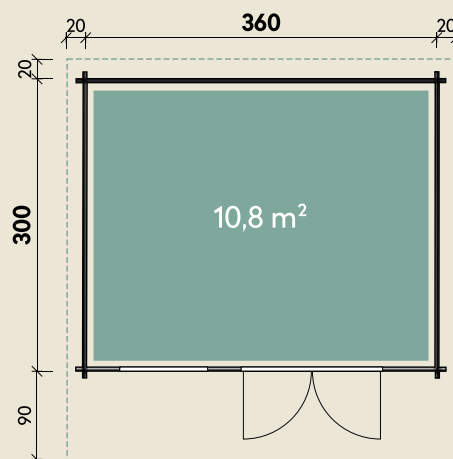

Mehr Produkte finden Sie
in unserem Katalog!

Art.-Nr. 234 120

DIMENSIONEN

	Bohlenstärke	34 mm
	Innenmaß	353 x 293 cm
	Sockelmaß	360 x 300 cm
	Gesamtmaß	400 x 410 cm
	Grundfläche	10,8 m ²
	Rauminhalt	25,5 m ³
	Seitenwandhöhe v/h	277/216 cm
	Dachüberstand vorne/seitlich/hinten	90/ 20/ 20 cm
	Dachneigung	19 °
	Dachfläche	17,4 m ²
	Dachbretter	18 mm
	Fußboden	18 mm

TÜREN & FENSTER

	Doppeltür (ISO-Glas)	145 x 193 cm
	1 Fenster zum Öffnen (ISO-Glas)	70 x 103 cm

VERPACKUNG

	Paketmaß	
	Paket 1	430 x 120 x 70 cm
	Gesamtgewicht	1.050 kg

ZUBEHÖR

- 3 Rollen Dachpappe zu 10 m
- 7 VE Dachschindeln
- Dachrinne**
- Kunststoff 420B mit KS-Ergänzungsset K1B, anthrazit
- Alu bis 500 cm mit
- 2 Fallrohren

Oslo 34-F Klassik XL

34 mm | 360 x 300 cm | 10,8 m²

5 JAHRE
GARANTIE

Mit extra
hoher Tür!

Die UVP-Preise finden Sie in der Preisliste oder unter:
www.finnhaus.de/downloads.php

Alle Preise sind empfohlene Verkaufspreise inklusive der gesetzlichen MwSt.
Weitere Informationen finden Sie unter: www.finnhaus.de oder im aktuellen Katalog.
Technische Änderungen, Druckfehler und Irrtümer vorbehalten.