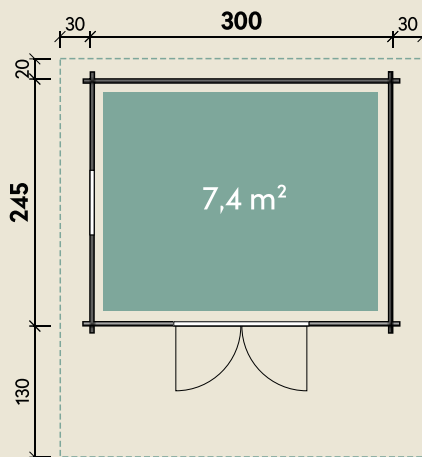

**FARB-
BEHANDLUNG**
(gegen Mehrpreis)

Fichte

Bernstein

Gletschergrau

Felsgrau

Alle Preise sind empfohlene Verkaufspreise inklusive der gesetzlichen MwSt.
Weitere Informationen finden Sie unter: www.finnhaus.de oder im aktuellen Katalog.
Technische Änderungen, Druckfehler und Irrtümer vorbehalten.