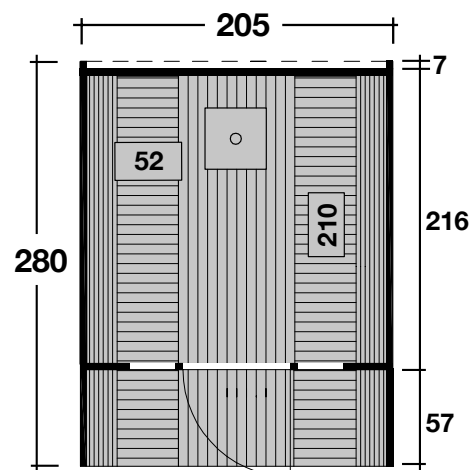

INKLUSIVE
OFENSCHUTZ-
GITTER UND
ROTE
DACHSCHINDELN

Weitere Informationen finden Sie unter: www.finnhaus.de oder im aktuellen Katalog.
Technische Änderungen, Druckfehler und Irrtümer vorbehalten.