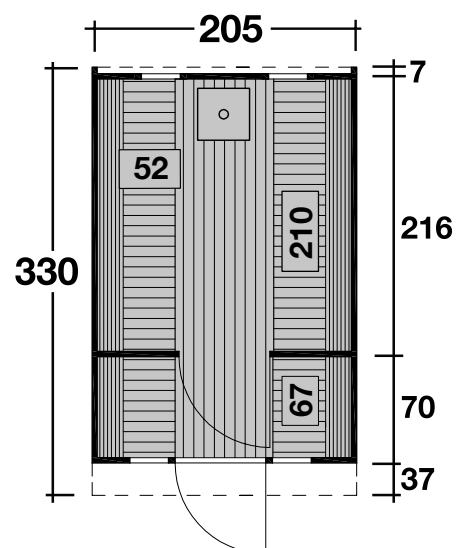

INKL. OFEN-SCHUTZGITTER UND ROTEN DACHSCHINDELN
DIE SAUNABÄNKE SIND AUS ASTFREIEM ESPENHOLZ

Weitere Informationen finden Sie unter: www.finnhaus.de oder im aktuellen Katalog.
Technische Änderungen, Druckfehler und Irrtümer vorbehalten.