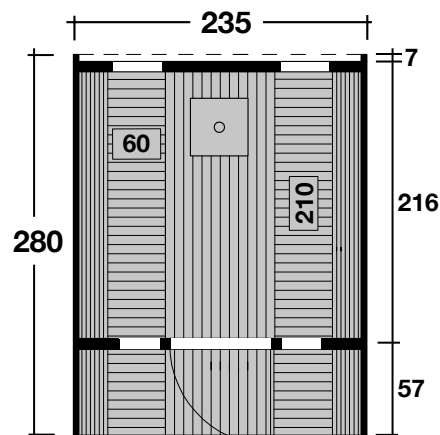

Rückansicht mit Rundglas*
(8 mm Sicherheitsglas)

Thermoholz mit Vollglasfront

Grundriss

*Rundglasmontage bauseits nicht möglich. Lieferung mit Rundglasfenster nur fertig montiert. Wir empfehlen den Ofen Premium stehend mit 12 kW.

Weitere Informationen finden Sie unter: www.finnhaus.de oder im aktuellen Katalog. Technische Änderungen, Druckfehler und Irrtümer vorbehalten.

INKL. OFEN-SCHUTZGITTER UND SCHWARZEN DACHSCHINDELN. SAUNABÄNKE AUS ASTFREIEM ESPENHOLZ. BEACHTEN SIE DEN HINWEIS ZU THERMOHOLZ IM KATALOG!