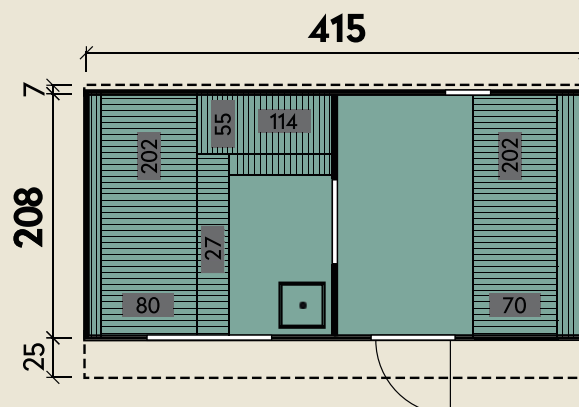

Mehr Produkte finden Sie
in unserem Katalog!

Art.-Nr. 311 505

DIMENSIONEN

	Bohlenstärke	
	Front-/Rückwand	28 mm
	Korpus	42 mm
	Innenmaß	397 x 202 cm
	Sockelmaß	312 x 222 cm
	Gesamtmaß	415 x 246 cm
	Grundfläche	8,6 m ²
	Rauminhalt	17,1 m ³
	Firsthöhe	248 cm
	Dachfläche	15,6 m ²
	Dachbretter inkl. Dachpappe und Dachschindeln	42 mm
	Fußboden	28 mm

TÜREN & FENSTER

	Einzeltür	70 x 189 cm
	1 Glasinnentür (Sicherheitsglas)	69 x 189 cm
	1 Einzelfenster	Ø 104 cm
	1 Einzelfenster zum Öffnen	38 x 67 cm

VERPACKUNG

	Paketmaß	120 x 120 x 500 cm
	Gesamtgewicht	1.380 kg

Sverre 4020 Thermoholz Bausatz mit schwarzen Dachschindeln

312 x 222 cm | 8,6 m²

INKLUSIVE

- Ofenschutzgitter
- schwarze Dachschindeln
- Saunabänke und -lehnen aus Holz
- Unterspannbahn

Die UVP-Preise finden Sie in der Preisliste oder unter:
www.finnhaus.de/downloads.php