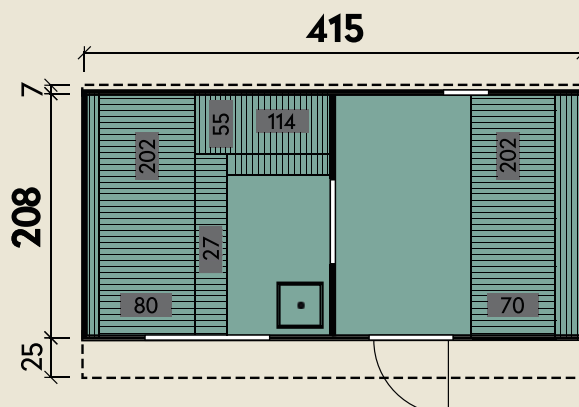

Alle Preise sind empfohlene Verkaufspreise inklusive der gesetzlichen MwSt.
Weitere Informationen finden Sie unter: www.finnhaus.de oder im aktuellen Katalog.
Technische Änderungen, Druckfehler und Irrtümer vorbehalten.