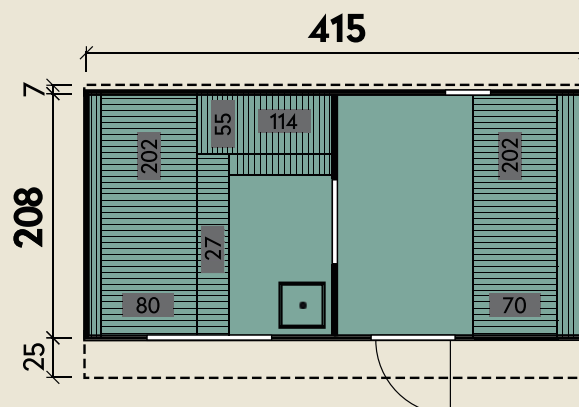

Alle Preise sind empfohlene Verkaufspreise inklusive der gesetzlichen MwSt. Weitere Informationen finden Sie unter: www.finnhaus.de oder im aktuellen Katalog. Technische Änderungen, Druckfehler und Irrtümer vorbehalten.