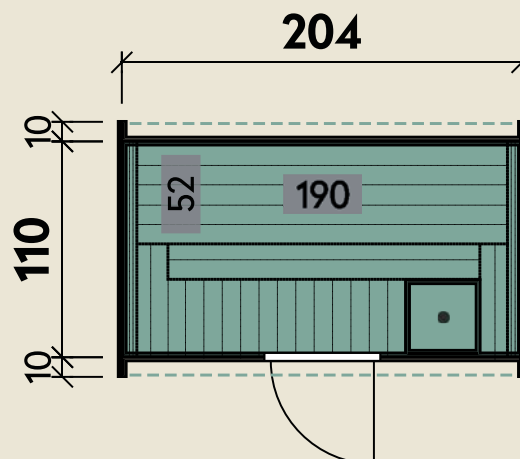

DIMENSIONEN

Bohlenstärke	
Front-/Rückwand	28 mm
Korpus	42 mm
Innenmaß	190 x 110 cm
Sockelmaß	204 x 116 cm
Gesamtmaß	206 x 138 cm
Grundfläche	2,24 m²
Rauminhalt	3,33 m³
Firsthöhe	213 cm
Dachfläche	4,17 m²

TÜREN & FENSTER

Einzel-Glastür (Sicherheitsglas)	159 x 59 cm

VERPACKUNG

Paketmaß	
Paket 1	130 x 205 x 213 cm
Gesamtgewicht	480 kg

ZUBEHÖR

Rote Dachschindeln statt schwarze Dachschindeln
Farbliche Erstbehandlung für fertig montierte Saunafässer (außer Thermoholz)

Terrassen-Saunafass 130 montiert mit schwarzen Dachschindeln

Passende Öfen sowie weiteres Zubehör finden Sie unter: www.finnhaus.de oder in unserem aktuellen Katalog.