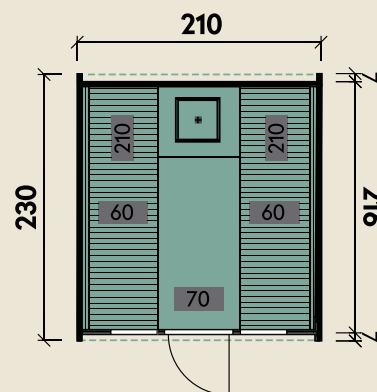

Mehr Produkte finden Sie
in unserem Katalog!

Art.-Nr. 314 010

Conrad 2123 Bausatz Typ 4

DIMENSIONEN

	Bohlenstärke	
	Front-/Rückwand	28 mm
	Korpus	42 mm
	Innenmaß	196 x 210 cm
	Sockelmaß	Ø 200 x 222 cm
	Gesamtmaß	230 x 210 cm
	Grundfläche	4,7 m ²
	Rauminhalt	7,4 m ³
	Firsthöhe	216 cm
	Dachfläche	8,8 m ²

TÜREN & FENSTER

	Einzeltür (Normalglas)	50 x 160 cm
	2 Fenster (Normalglas)	67 x 30 cm

VERPACKUNG

	Paketmaß	
	Paket 1	235 x 120 x 85 cm
	Gesamtgewicht	810 kg

Passende Öfen sowie weiteres Zubehör finden Sie unter: www.finnhaus.de oder in unserem aktuellen Katalog.

Ø 200 x 222 cm | 4,7 m²

INKLUSIVE

- schwarze Dachschindeln
- 2-stufige Saunabänke aus astfreiem Holz
- Unterspannbahn

Die UVP-Preise finden Sie in der Preisliste oder unter:
www.finnhaus.de/downloads.php