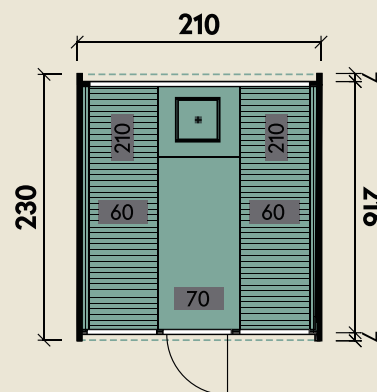

Mehr Produkte finden Sie
in unserem Katalog!

Art.-Nr. 314 022

Conrad 2123 Bausatz Typ 1

DIMENSIONEN

	Bohlenstärke	
	Front-/Rückwand	28 mm
	Korpus	42 mm
	Innenmaß	196 x 210 cm
	Sockelmaß	Ø 200 x 222 cm
	Gesamtmaß	230 x 210 cm
	Grundfläche	4,7 m ²
	Rauminhalt	7,4 m ³
	Firsthöhe	216 cm
	Dachfläche	8,8 m ²

TÜREN & FENSTER

	Einzeltür (Normalglas)	50 x 160 cm
	2 Fenster (Normalglas)	67 x 30 cm

VERPACKUNG

	Paketmaß	
	Paket 1	235 x 120 x 85 cm
	Gesamtgewicht	850 kg

Passende Öfen sowie weiteres Zubehör finden Sie unter: www.finnhaus.de oder in unserem aktuellen Katalog.

Ø 200 x 222 cm | 4,7 m²

Die UVP-Preise finden Sie in der Preisliste oder unter:
www.finnhaus.de/downloads.php

Weitere Informationen finden Sie unter: www.finnhaus.de oder im aktuellen Katalog.
Technische Änderungen, Druckfehler und Irrtümer vorbehalten.