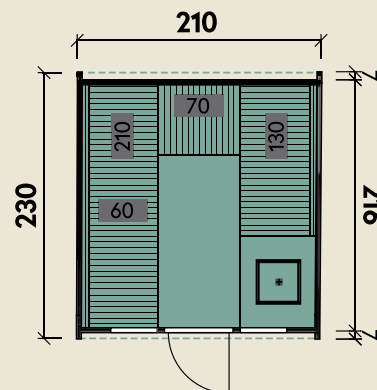

Weitere Informationen finden Sie unter: www.finnhaus.de oder im aktuellen Katalog.
Technische Änderungen, Druckfehler und Irrtümer vorbehalten.