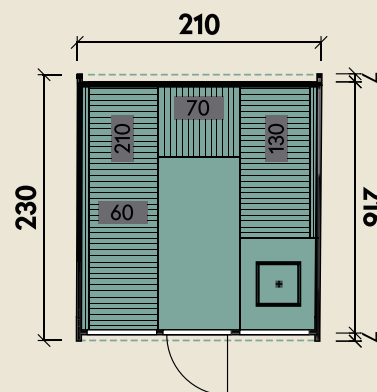

Weitere Informationen finden Sie unter: www.finnhaus.de oder im aktuellen Katalog.
Technische Änderungen, Druckfehler und Irrtümer vorbehalten.