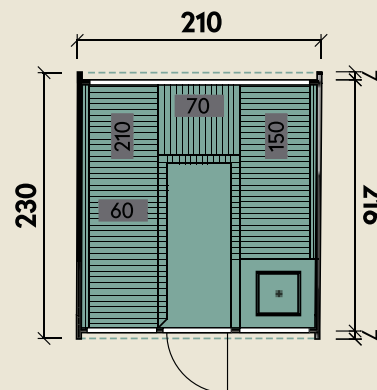

Mehr Produkte finden Sie
in unserem Katalog!

Art.-Nr. 314 060

Carol 2123 Bausatz Typ 3

DIMENSIONEN

	Bohlenstärke	
	Front-/Rückwand	28 mm
	Korpus	42 mm
	Innenmaß	196 x 210 cm
	Sockelmaß	Ø 200 x 222 cm
	Gesamtmaß	230 x 210 cm
	Grundfläche	4,7 m ²
	Rauminhalt	7,4 m ³
	Firsthöhe	216 cm
	Dachfläche	8,8 m ²

TÜREN & FENSTER

	Einzeltür (Normalglas)	50 x 160 cm
	2 Fenster (Normalglas)	67 x 30 cm

VERPACKUNG

	Paketmaß	
	Paket 1	235 x 120 x 85 cm
	Gesamtgewicht	810 kg

Passende Öfen sowie weiteres Zubehör finden Sie unter: www.finnhaus.de oder in unserem aktuellen Katalog.

Ø 200 x 222 cm | 4,7 m²

INKLUSIVE

- schwarze Dachschindeln
- 2-stufige Saunabänke aus astfreiem Holz
- Unterspannbahn

Die UVP-Preise finden Sie in der Preisliste oder unter:
www.finnhaus.de/downloads.php