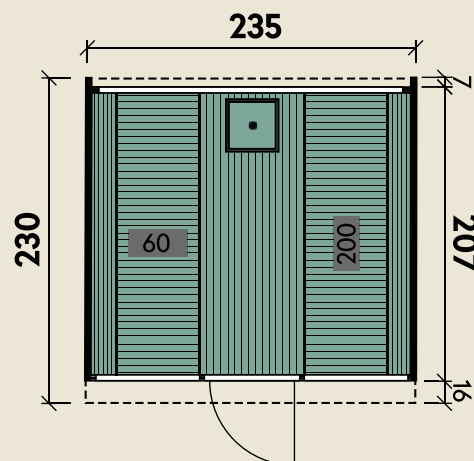

Mehr Produkte finden Sie
in unserem Katalog!

Art.-Nr. 314 111

Sinja 2423

Thermoholz montiert Typ 1

DIMENSIONEN	
	Bohlenstärke
	Front-/Rückwand 28 mm
	Korpus 42 mm
	Innenmaß 224 x 200 cm
	Sockelmaß 230 x 207 cm
	Gesamtmaß 235 x 230 cm
	Grundfläche 4,8 m ²
	Rauminhalt 7,7 m ³
	Firsthöhe 243 cm
	Dachfläche 8,0 m ²

Beachten Sie den Hinweis zum Thermoholz im Sauna-Katalog!

230 x 207 cm | 4,8 m²

INKLUSIVE

- Ofenschutzgitter
- schwarze Dachschindeln
- Saunabänke und -lehnen aus Holz

Die UVP-Preise finden Sie in der Preisliste oder unter:
www.finnhaus.de/downloads.php