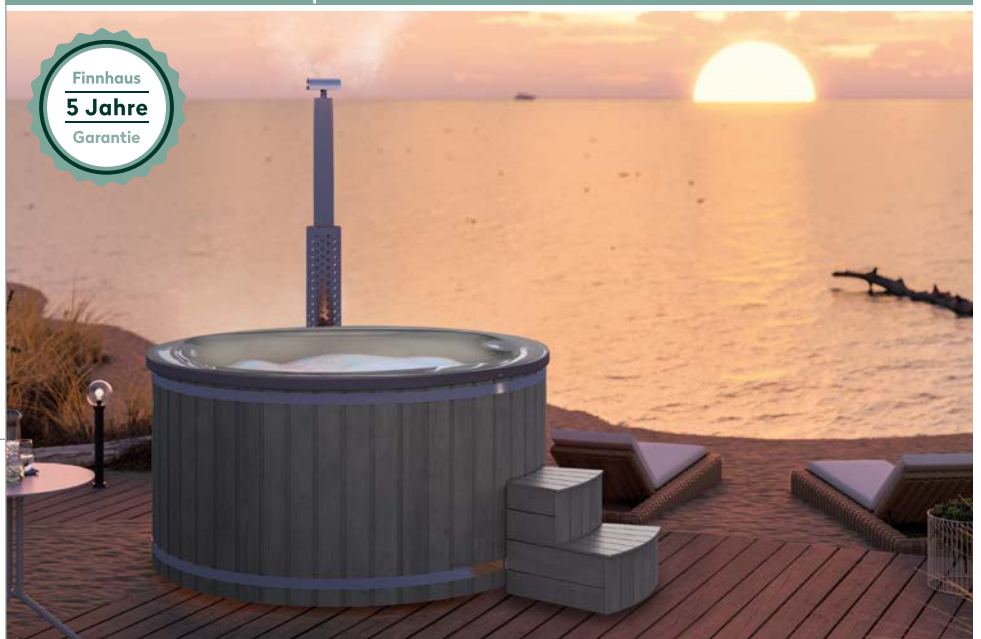

Mehr Produkte finden Sie
in unserem Katalog!

Art.-Nr. 317 413

DIMENSIONEN

	Materialstärke Acrylwanne	5 mm
	Außendurchmesser	Ø 225 cm
	Innendurchmesser	Ø 200 cm
	Außenhöhe	110 cm
	Füllmenge	1200 Liter

Bodil 2323 Grau

Typ 4, Anstrich Anthrazit

GRUNDAUSSTATTUNG

- ✓ Thermoabdeckung Ø 225 Grau
- ✓ V4A Edelstahlhosen, 30 kW
- ✓ Treppe Fichtenholz, Anstrich Anthrazit
- ✓ Standard LED
- ✓ pneumatische Steuerung
- ✓ Wassermassagesystem mit 8 Düsen,
1 Pumpe á 1,1 kW 345 l/min
- ✓ ergonomisch geformte Sitze

VERPACKUNG

	Paketmaß	
	Paket 1	255 x 115 x 255 cm
	Gesamtgewicht	335 kg

ZUBEHÖR

Wasserfilteranschlüsse
easy connect System V4A

Ø 225 cm

Die UVP-Preise finden Sie in der Preisliste oder unter:
www.finnhaus.de/downloads.php

Materialaufbau Acrylwanne

INFOS

- Wasserablauf mit Schlauchanschluss
- Lieferung bereits fertig montiert
- Gewicht: 272 kg
- Geeignet für bis 6 Personen