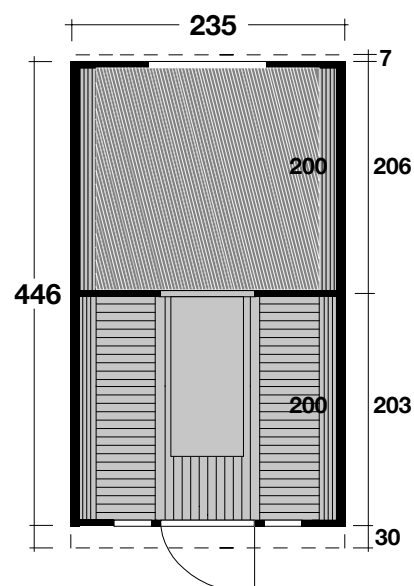

Weitere Informationen finden Sie unter: www.finnhaus.de oder im aktuellen Katalog.
Technische Änderungen, Druckfehler und Irrtümer vorbehalten.