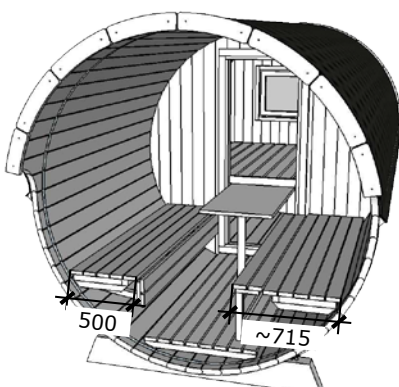

Mehr Produkte finden Sie
in unserem Katalog!

Art. 319 250 (montiert) / 319 255 (Bausatz)

Campingfass 446

2-Raum, Bausatz oder montiert,
schwarze Dachschindeln

Ø235x446 cm / 10,6 m²

DIMENSIONEN

	Bohlenstärke	28 mm
	Front-/Rückwand	42 mm
	Sockelmaß	Ø235x446 cm
	Grundfläche	10,6 m ²
	Rauminhalt	19,3 m ³
	Gesamthöhe	242 cm

DACH

	Dachfläche	16,5 m ²
	Dachüberstand vorne	30 cm

TÜR / FENSTER

	Einzeltür (Isolierverglast)	70x180 cm
	Dreh-Kipp-Fenster (1 Stück, isolierverglast, zum Öffnen)	100x60 cm
	Dreh-Kipp-Fenster (2 Stück, isolierverglast, zum Öffnen)	37,5x91,5 cm

LIEGEFLÄCHE

	Liegefläche für 2 Personen (1 Stück)	220x200 cm
	Liegefläche für 1 Person (2 Stück) mit Erweiterung	71,5x200 cm
	ohne Erweiterung	50x200 cm

ZUBEHÖR (zzgl.)

	2 Matratzen für Schlafrum
	2 Matratzen für Vorraum