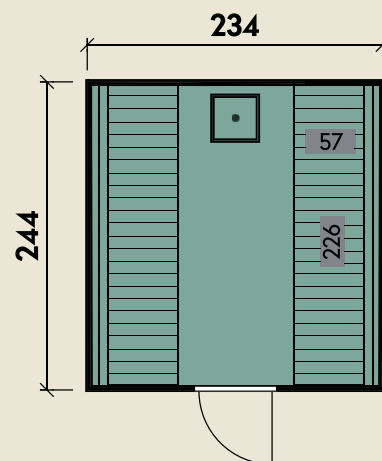

#### DIMENSIONEN

	Bohlenstärke	
	Front-/Rückwand	38 mm
	Korpus	132 mm
	Innenmaß	197 x 232 cm
	Sockelmaß	109 x 232 cm
	Gesamtmaß	234 x 244 cm
	Grundfläche	5,7 m <sup>2</sup>
	Rauminhalt	9,2 m <sup>3</sup>

#### TÜREN & FENSTER

	Einzel tür (Sicherheitsglas)	73 x 173 cm
--	---------------------------------	-------------

#### VERPACKUNG

	Paketmaß	
	Paket 1	244 x 235 x 240 cm
	Gesamtgewicht	895 kg

# Stella 2324 Anthrazit montiert Typ 1 Art 1

109 x 232 cm | 5,7 m<sup>2</sup>

Die UVP-Preise finden Sie in der Preisliste oder unter:  
[www.finnhaus.de/downloads.php](http://www.finnhaus.de/downloads.php)