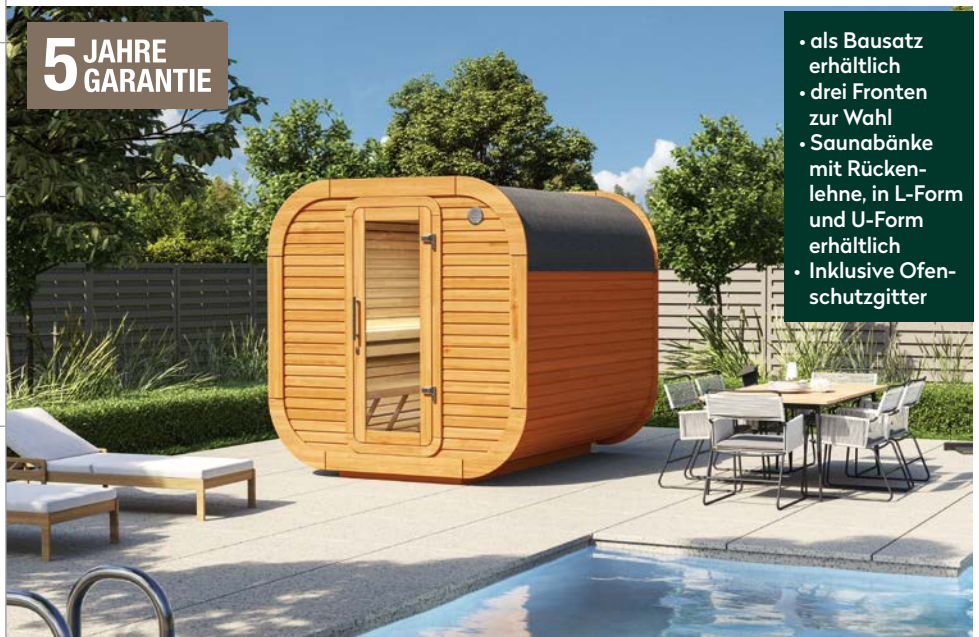

Mehr Produkte finden Sie
in unserem Katalog!

Art.-Nr. 340 803

DIMENSIONEN

	Bohlenstärke	
	Front-/Rückwand	38 mm
	Korpus	132 mm
	Innenmaß	197 x 232 cm
	Sockelmaß	109 x 232 cm
	Gesamtmaß	234 x 244 cm
	Grundfläche	5,7 m ²
	Rauminhalt	9,2 m ³

Stella 2324 Kiefer montiert Typ 1 Art 1

109 x 232 cm | 5,7 m²

TÜREN & FENSTER

	Einzel Tür (Sicherheitsglas)	73 x 173 cm
--	---------------------------------	-------------

VERPACKUNG

	Paketmaß	
	Paket 1	244 x 235 x 240 cm
	Gesamtgewicht	895 kg

ZUBEHÖR

Stella 2324: Rückwand-Fenster
Stella: LED-Beleuchtung
Stella 2324: Innenausstattung
Lindenholz im Saunaraum

5 JAHRE
GARANTIE

- als Bausatz erhältlich
- drei Fronten zur Wahl
- Saunabänke mit Rückenlehne, in L-Form und U-Form erhältlich
- Inklusive Ofenschutzgitter