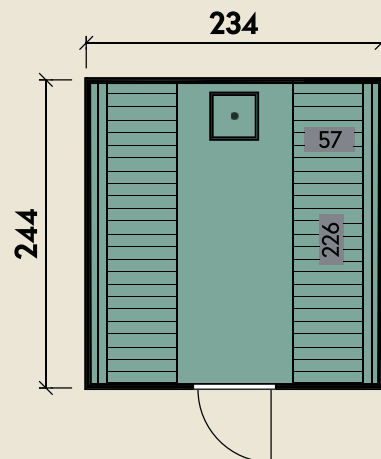

Weitere Informationen finden Sie unter: www.finnhaus.de oder im aktuellen Katalog.
Technische Änderungen, Druckfehler und Irrtümer vorbehalten.