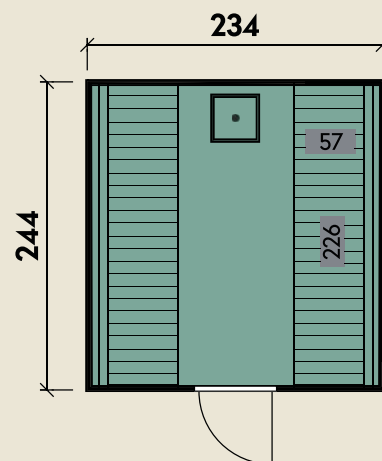

Weitere Informationen finden Sie unter: www.finnhaus.de oder im aktuellen Katalog.
Technische Änderungen, Druckfehler und Irrtümer vorbehalten.