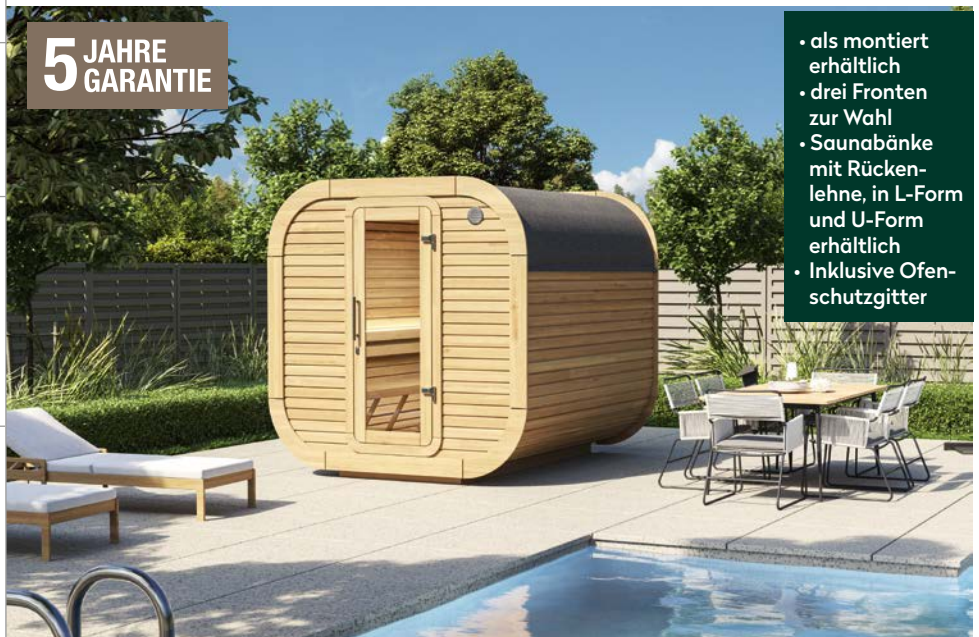

Mehr Produkte finden Sie
in unserem Katalog!

Art.-Nr. 340 805

DIMENSIONEN

	Bohlenstärke	
	Front-/Rückwand	38 mm
	Korpus	132 mm
	Innenmaß	197 x 232 cm
	Sockelmaß	109 x 232 cm
	Gesamtmaß	234 x 244 cm
	Grundfläche	5,7 m ²
	Rauminhalt	9,2 m ³

Stella 2324 Bausatz Typ 1 Art 1

109 x 232 cm | 5,7 m²

TÜREN & FENSTER

	Einzel tür (Sicherheitsglas)	73 x 173 cm
--	---------------------------------	-------------

VERPACKUNG

	Paketmaß	
	Paket 1	240 x 120 x 250 cm
	Gesamtgewicht	895 kg

ZUBEHÖR

Stella 2324: Rückwand-Fenster
Stella: LED-Beleuchtung
Stella 2324: Innenausstattung
Lindenholz im Saunaraum

5 JAHRE
GARANTIE

- als montiert erhältlich
- drei Fronten zur Wahl
- Saunabänke mit Rückenlehne, in L-Form und U-Form erhältlich
- Inklusive Ofenschutzgitter