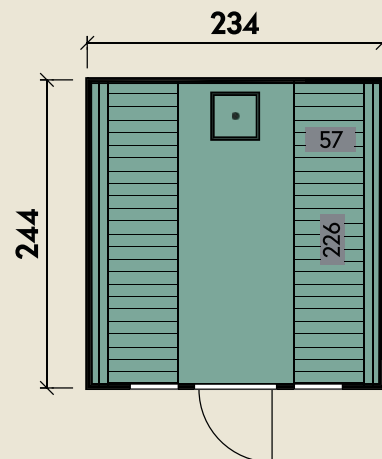

Weitere Informationen finden Sie unter: www.finnhaus.de oder im aktuellen Katalog.
Technische Änderungen, Druckfehler und Irrtümer vorbehalten.