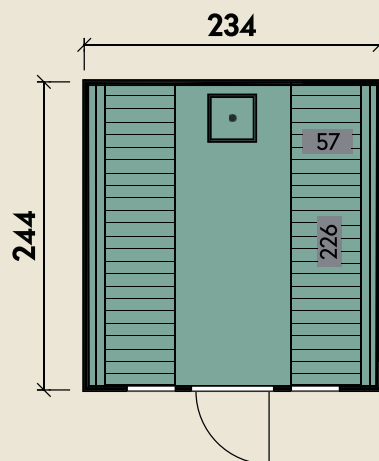

Weitere Informationen finden Sie unter: www.finnhaus.de oder im aktuellen Katalog.
Technische Änderungen, Druckfehler und Irrtümer vorbehalten.