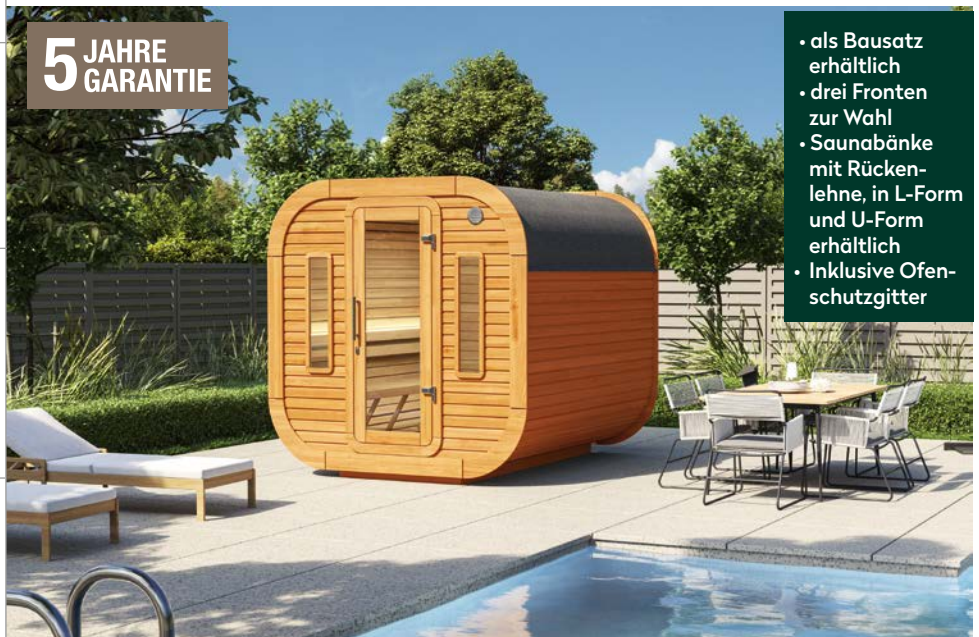

Mehr Produkte finden Sie
in unserem Katalog!

Art.-Nr. 340 813

DIMENSIONEN

	Bohlenstärke	
	Front-/Rückwand	38 mm
	Korpus	132 mm
	Innenmaß	197 x 232 cm
	Sockelmaß	109 x 232 cm
	Gesamtmaß	234 x 244 cm
	Grundfläche	5,7 m²
	Rauminhalt	9,2 m³

TÜREN & FENSTER

	Einzeltür (Sicherheitsglas)	73 x 173 cm
	2 Einzelfenster	18 x 88 cm

VERPACKUNG

	Paketmaß	
	Paket 1	244 x 235 x 240 cm
	Gesamtgewicht	870 kg

ZUBEHÖR

Stella 2324: Rückwand-Fenster
Stella: LED-Beleuchtung
Stella 2324: Innenausstattung
Lindenholz im Saunaraum

Passende Öfen sowie weiteres Zubehör
finden Sie unter: www.finnhaus.de oder
in unserem aktuellen Sauna-Katalog.

Stella 2324 Kiefer montiert Typ 2 Art 1

109 x 232 cm | 5,7 m²

Die UVP-Preise finden Sie in der Preisliste oder unter:
www.finnhaus.de/downloads.php