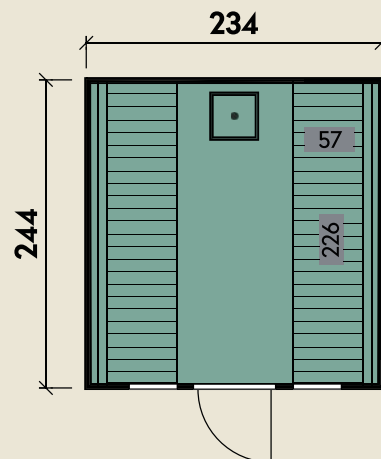

#### DIMENSIONEN

	Bohlenstärke	
	Front-/Rückwand	38 mm
	Korpus	132 mm
	Innenmaß	197 x 232 cm
	Sockelmaß	109 x 232 cm
	Gesamtmaß	234 x 244 cm
	Grundfläche	5,7 m <sup>2</sup>
	Rauminhalt	9,2 m <sup>3</sup>

#### TÜREN & FENSTER

	Einzeltür (Sicherheitsglas)	73 x 173 cm
	2 Einzelfenster	18 x 88 cm

#### VERPACKUNG

	Paketmaß	
	Paket 1	244 x 235 x 240 cm
	Gesamtgewicht	870 kg

# Stella 2324 Kiefer montiert Typ 2 Art 1

109 x 232 cm | 5,7 m<sup>2</sup>

Die UVP-Preise finden Sie in der Preisliste oder unter:  
[www.finnhaus.de/downloads.php](http://www.finnhaus.de/downloads.php)