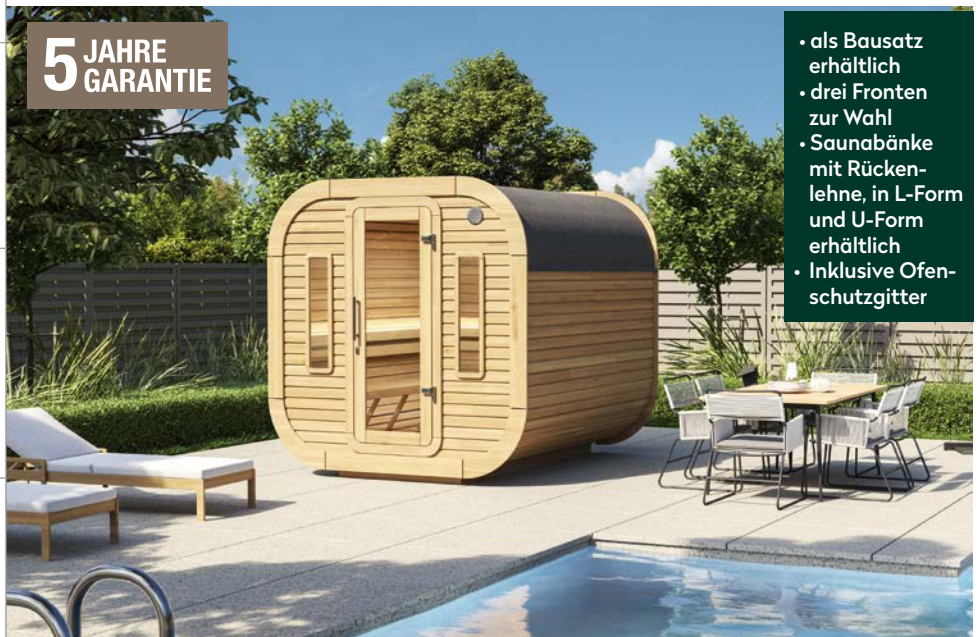

Mehr Produkte finden Sie
in unserem Katalog!

Art.-Nr. 340 820

DIMENSIONEN

	Bohlenstärke	
	Front-/Rückwand	38 mm
	Korpus	132 mm
	Innenmaß	197 x 232 cm
	Sockelmaß	109 x 232 cm
	Gesamtmaß	234 x 244 cm
	Grundfläche	5,7 m ²
	Rauminhalt	9,2 m ³

TÜREN & FENSTER

	Einzeltür (Sicherheitsglas)	73 x 173 cm
	2 Einzelfenster	18 x 88 cm

VERPACKUNG

	Paketmaß	
	Paket 1	244 x 235 x 240 cm
	Gesamtgewicht	880 kg

ZUBEHÖR

Stella 2324: Rückwand-Fenster
Stella: LED-Beleuchtung
Stella 2324: Innenausstattung
Lindenholz im Saunaraum

Passende Öfen sowie weiteres Zubehör
finden Sie unter: www.finnhaus.de oder
in unserem aktuellen Sauna-Katalog.

Stella 2324 montiert Typ 2 Art 2

109 x 232 cm | 5,7 m²

Die UVP-Preise finden Sie in der Preisliste oder unter:
www.finnhaus.de/downloads.php