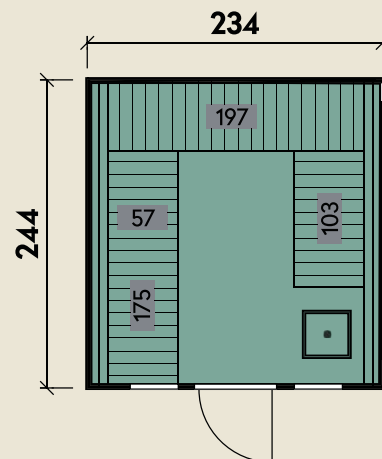

Mehr Produkte finden Sie
in unserem Katalog!

Art.-Nr. 340 822

DIMENSIONEN

	Bohlenstärke	
	Front-/Rückwand	38 mm
	Korpus	132 mm
	Innenmaß	197 x 232 cm
	Sockelmaß	109 x 232 cm
	Gesamtmaß	234 x 244 cm
	Grundfläche	5,7 m ²
	Rauminhalt	9,2 m ³

TÜREN & FENSTER

	Einzeltür (Sicherheitsglas)	73 x 173 cm
	2 Einzelfenster	18 x 88 cm

VERPACKUNG

	Paketmaß	
	Paket 1	244 x 235 x 240 cm
	Gesamtgewicht	880 kg

ZUBEHÖR

Stella 2324: Rückwand-Fenster
Stella: LED-Beleuchtung
Stella 2324: Innenausstattung
Lindenholz im Saunaraum

Passende Öfen sowie weiteres Zubehör
finden Sie unter: www.finnhaus.de oder
in unserem aktuellen Sauna-Katalog.

Stella 2324 Hellgrau montiert Typ 2 Art 2

109 x 232 cm | 5,7 m²

Die UVP-Preise finden Sie in der Preisliste oder unter:
www.finnhaus.de/downloads.php