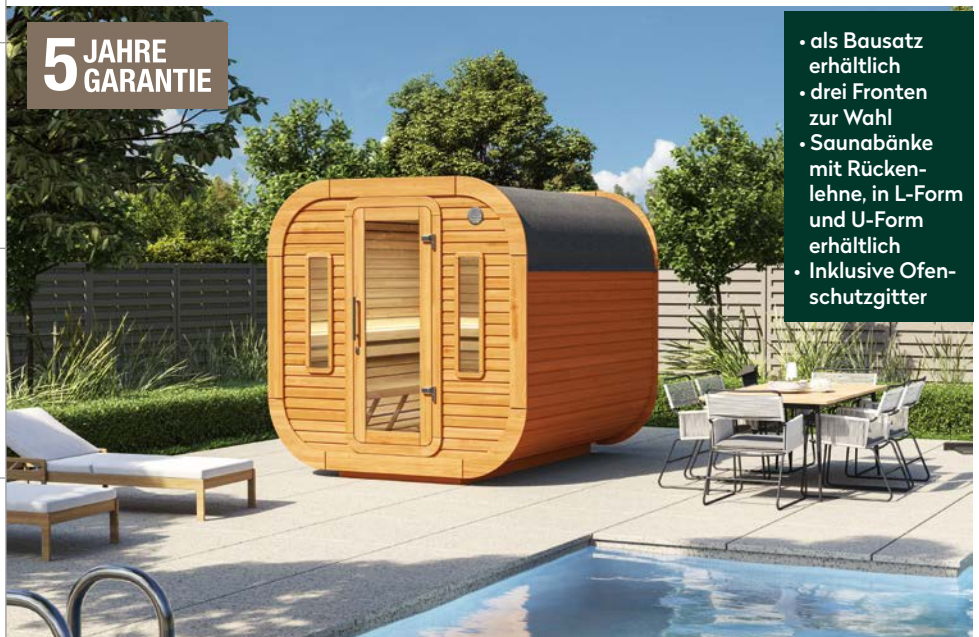

Mehr Produkte finden Sie
in unserem Katalog!

Art.-Nr. 340 823

DIMENSIONEN

	Bohlenstärke	
	Front-/Rückwand	38 mm
	Korpus	132 mm
	Innenmaß	197 x 232 cm
	Sockelmaß	109 x 232 cm
	Gesamtmaß	234 x 244 cm
	Grundfläche	5,7 m ²
	Rauminhalt	9,2 m ³

TÜREN & FENSTER

	Einzeltür (Sicherheitsglas)	73 x 173 cm
	2 Einzelfenster	18 x 88 cm

VERPACKUNG

	Paketmaß	
	Paket 1	244 x 235 x 240 cm
	Gesamtgewicht	880 kg

ZUBEHÖR

Stella 2324: Rückwand-Fenster
Stella: LED-Beleuchtung
Stella 2324: Innenausstattung
Lindenholz im Saunaraum

Passende Öfen sowie weiteres Zubehör
finden Sie unter: www.finnhaus.de oder
in unserem aktuellen Sauna-Katalog.

Stella 2324 Kiefer montiert Typ 2 Art 2

109 x 232 cm | 5,7 m²

Die UVP-Preise finden Sie in der Preisliste oder unter:
www.finnhaus.de/downloads.php