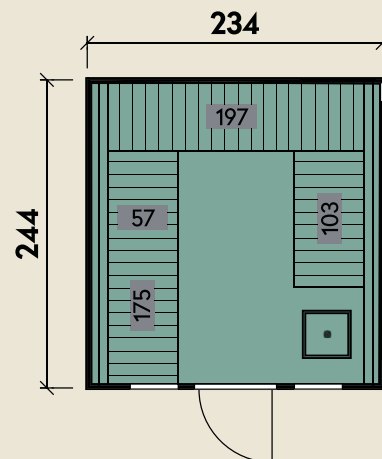

Weitere Informationen finden Sie unter: www.finnhaus.de oder im aktuellen Katalog.
Technische Änderungen, Druckfehler und Irrtümer vorbehalten.