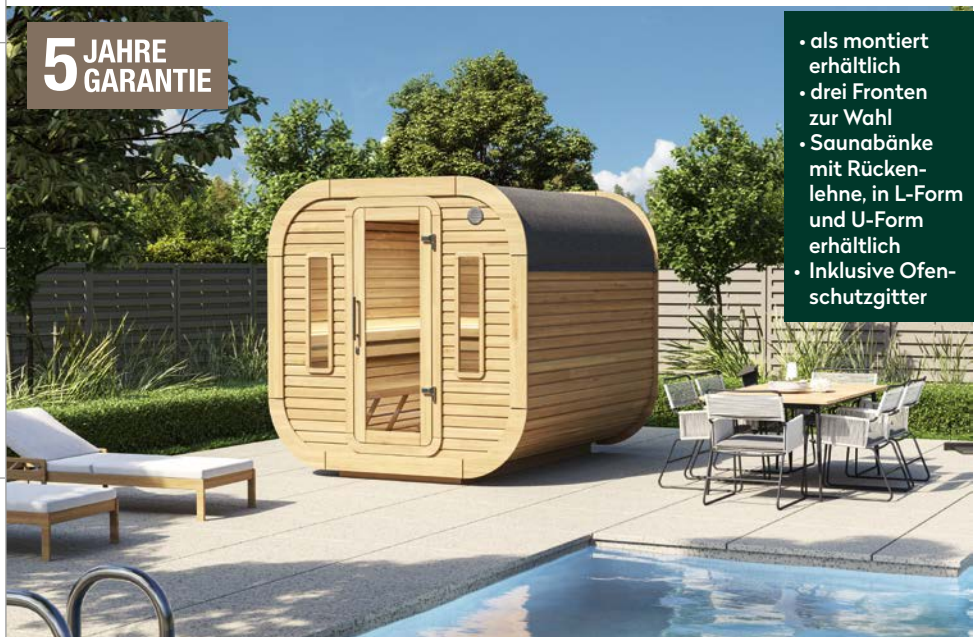

Mehr Produkte finden Sie
in unserem Katalog!

Art.-Nr. 340 825

DIMENSIONEN

	Bohlenstärke	
	Front-/Rückwand	38 mm
	Korpus	132 mm
	Innenmaß	197 x 232 cm
	Sockelmaß	109 x 232 cm
	Gesamtmaß	234 x 244 cm
	Grundfläche	5,7 m ²
	Rauminhalt	9,2 m ³

TÜREN & FENSTER

	Einzeltür (Sicherheitsglas)	73 x 173 cm
	2 Einzelfenster	18 x 88 cm

VERPACKUNG

	Paketmaß	
	Paket 1	240 x 120 x 250 cm
	Gesamtgewicht	880 kg

ZUBEHÖR

Stella 2324: Rückwand-Fenster
Stella: LED-Beleuchtung
Stella 2324: Innenausstattung
Lindenholz im Saunaraum

Passende Öfen sowie weiteres Zubehör
finden Sie unter: www.finnhaus.de oder
in unserem aktuellen Sauna-Katalog.

Stella 2324 Bausatz Typ 2 Art 2

109 x 232 cm | 5,7 m²

5 JAHRE
GARANTIE

- als montiert erhältlich
- drei Fronten zur Wahl
- Saunabänke mit Rückenlehne, in L-Form und U-Form erhältlich
- Inklusive Ofenschutzgitter