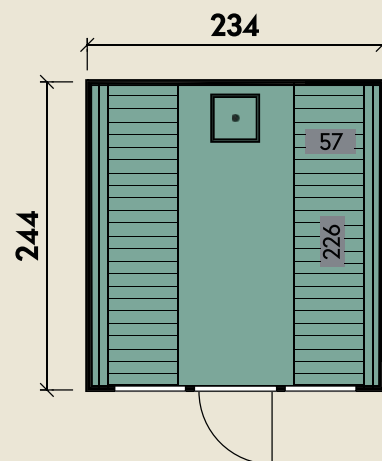

Weitere Informationen finden Sie unter: www.finnhaus.de oder im aktuellen Katalog.
Technische Änderungen, Druckfehler und Irrtümer vorbehalten.