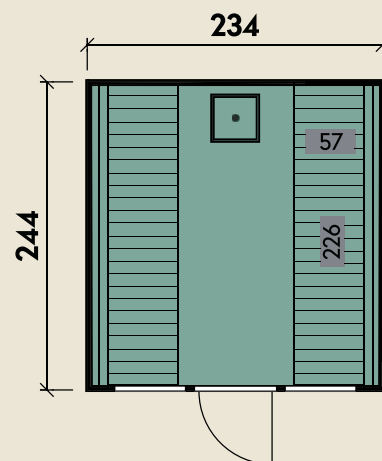

#### DIMENSIONEN

	Bohlenstärke	
	Front-/Rückwand	38 mm
	Korpus	132 mm
	Innenmaß	197 x 232 cm
	Sockelmaß	109 x 232 cm
	Gesamtmaß	234 x 244 cm
	Grundfläche	5,7 m <sup>2</sup>
	Rauminhalt	9,2 m <sup>3</sup>

#### TÜREN & FENSTER

	Einzeltür (Sicherheitsglas)	73 x 173 cm
--	--------------------------------	-------------

#### VERPACKUNG

	Paketmaß	
	Paket 1	244 x 235 x 240 cm
	Gesamtgewicht	895 kg

# Stella 2324 Hellgrau montiert Typ 3 Art 1

109 x 232 cm | 5,7 m<sup>2</sup>

Die UVP-Preise finden Sie in der Preisliste oder unter:  
[www.finnhaus.de/downloads.php](http://www.finnhaus.de/downloads.php)