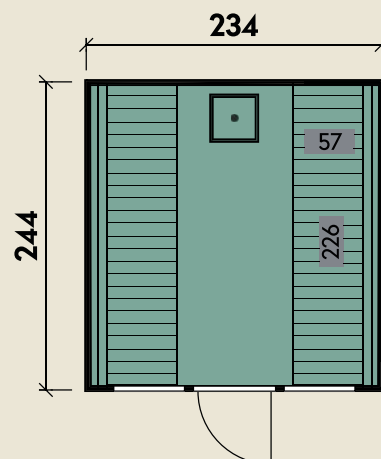

Mehr Produkte finden Sie
in unserem Katalog!

Art.-Nr. 340 833

DIMENSIONEN

	Bohlenstärke	
	Front-/Rückwand	38 mm
	Korpus	132 mm
	Innenmaß	197 x 232 cm
	Sockelmaß	109 x 232 cm
	Gesamtmaß	234 x 244 cm
	Grundfläche	5,7 m ²
	Rauminhalt	9,2 m ³

TÜREN & FENSTER

	Einzelstür (Sicherheitsglas)	73 x 173 cm
----------------------------------------------------------------------------------	---------------------------------	-------------

VERPACKUNG

	Paketmaß	
	Paket 1	244 x 235 x 240 cm
	Gesamtgewicht	895 kg

Stella 2324 Kiefer montiert Typ 3 Art 1

109 x 232 cm | 5,7 m²

Die UVP-Preise finden Sie in der Preisliste oder unter:
www.finnhaus.de/downloads.php

Weitere Informationen finden Sie unter: www.finnhaus.de oder im aktuellen Katalog.
Technische Änderungen, Druckfehler und Irrtümer vorbehalten.