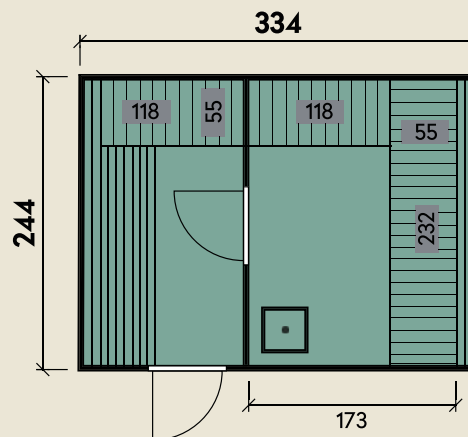

Weitere Informationen finden Sie unter: www.finnhaus.de oder im aktuellen Katalog.
Technische Änderungen, Druckfehler und Irrtümer vorbehalten.