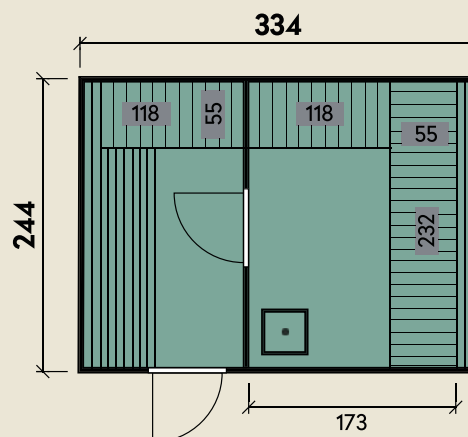

#### DIMENSIONEN

	Bohlenstärke	
	Front-/Rückwand	38 mm
	Korpus	132 mm
	Innenmaß	173/110 x 232 cm
	Sockelmaß	209 x 232 cm
	Gesamtmaß	334 x 244 cm
	Grundfläche	8,2 m <sup>2</sup>
	Rauminhalt	13,9 m <sup>3</sup>

#### TÜREN & FENSTER

	Einzeltür (Sicherheitsglas)	73 x 173 cm
--	--------------------------------	-------------

#### VERPACKUNG

	Paketmaß	
	Paket 1	330 x 244 x 240 cm
	Gesamtgewicht	1.025 kg

# Stella 3324 Hellgrau montiert Typ 3 Art 1

209 x 232 cm | 8,2 m<sup>2</sup>

**5** JAHRE  
GARANTIE

- 2-Raum-Saunahaus
- als Bausatz erhältlich
- Saunabänke mit Rückenlehne
- Inklusive Ofenschutzgitter

Die UVP-Preise finden Sie in der Preisliste oder unter:  
[www.finnhaus.de/downloads.php](http://www.finnhaus.de/downloads.php)