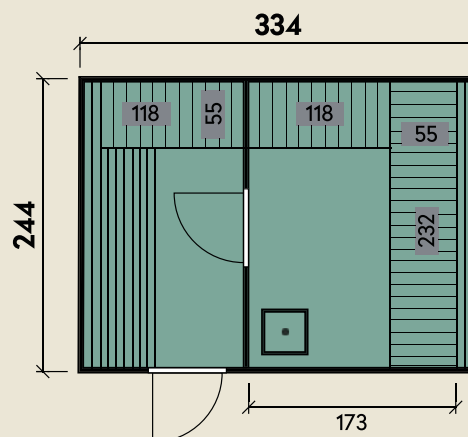

Weitere Informationen finden Sie unter: www.finnhaus.de oder im aktuellen Katalog.
Technische Änderungen, Druckfehler und Irrtümer vorbehalten.