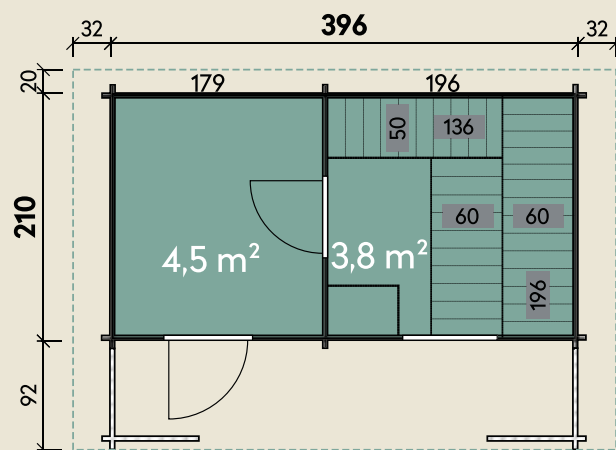

#### DIMENSIONEN

	Bohlenstärke	70 mm
	Innenmaß	375 x 196 cm
	Sockelmaß	396 x 210 cm
	Gesamtmaß	460 x 320 cm
	Grundfläche	8,3 m <sup>2</sup>
	Rauminhalt	18,7 m <sup>3</sup>
	Firsthöhe	280 cm
	Seitenwandhöhe	221 cm
	Dachüberstand vorne/seitlich/hinten	92/ 32/ 20 cm
	Dachneigung	17 °
	Dachfläche	16 m <sup>2</sup>
	Dachbretter	18 mm
	Fußboden	28 mm

#### TÜREN & FENSTER

	Einzeltür (ISO)	75 x 187 cm
	Saunaglastür (Sicherheitsglas)	69 x 194 cm
	1 Fenster Dreh-Kipp (ISO)	81 x 91 cm

#### VERPACKUNG

	Paketmaß	
	Paket 1	485 x 120 x 114 cm
	Gesamtgewicht	2.168 kg

# Saunahaus de luxe Sanna 70

70 mm | 396 x 210 cm | 8,3 m<sup>2</sup> | Spiegeln: nicht möglich

Durch Kunden farblich behandelt.

Die UVP-Preise finden Sie in der Preisliste oder unter:  
[www.finnhaus.de/downloads.php](http://www.finnhaus.de/downloads.php)