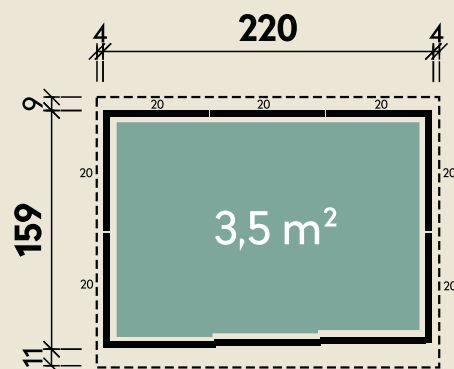

Mehr Produkte finden Sie
in unserem Katalog!

Art.-Nr. 420 230/420 240*

DIMENSIONEN

	Sockelmaß	220 x 159 cm
	Gesamtmaß	230 x 180 cm
	Grundfläche	3,5 m ²
	Rauminhalt	7,3 m ³
	Seitenwandhöhe v/h	211/206 cm
	Dachüberstand vorne/seitlich/hinten	11/ 4/ 9 cm
	Dachneigung	1,8 °
	Dachfläche	4,1 m ²

TÜREN & FENSTER

	Schiebetür (beidseitig verwendbar)	123 x 187 cm
--	---------------------------------------	--------------

VERPACKUNG

	Paketmaß	
	Paket 1	140 x 100 x 220 cm
	Gesamtgewicht	178 kg

ZUBEHÖR

2 Regalfächer
T46 x B140, T46 x B70 cm
Fußboden
Fahrradhalter Wand 20
Gerätehalter Wand 20

Sapporo 2215

Korpus und Tür in Rauchgrau

Set inkl. Fußboden, 2 Regalfächer & Gerätehalter 20
*ohne Regale & Boden

220 x 159 cm | 3,5 m²

Die UVP-Preise finden Sie in der Preisliste oder unter:
www.finnhaus.de/downloads.php