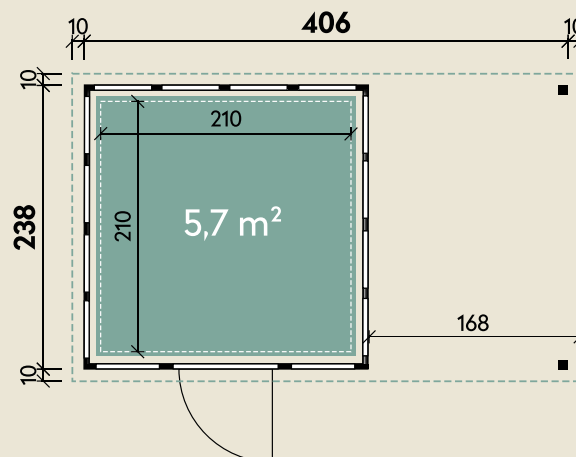

Mehr Produkte finden Sie
in unserem Katalog!

Art.-Nr. 440 703

DIMENSIONEN

	Wandstärke	0,9 mm
	Sockelmaß	405 x 238 cm
	Gesamtmaß	426 x 259 cm
	Grundfläche	9,6 m ²
	Rauminhalt	21,4 m ³
	Firsthöhe	227 cm
	Seitenwandhöhe v/h	227/218 cm
	Dachüberstand umlaufend	10 cm
	Dachneigung	2 °
	Dachfläche	11,0 m ²

TÜREN & FENSTER

	Einzeltür (Sicherheitsglas)	88 x 198 cm
---	--------------------------------	-------------

VERPACKUNG

	Paketmaß	
	Paket 1	355 x 120 x 115 cm
	Gesamtgewicht	717 kg

ZUBEHÖR

Innenwandpaket
(Lichtgrau)
Fußboden (220 kg/m²)
Bodenschwelle / Rampe
Lochblech
Eleganto Strom Kit Haus

Eleganto 2424 Weiß mit Seitendach 170 rechts

405 x 238 cm | 9,6 m²

Die UVP-Preise finden Sie in der Preisliste oder unter:
www.finnhaus.de/downloads.php

Granitgrau (G)
(RAL 7043)

Lichtgrau (L)
(RAL 7001)

Weiß (W)
(RAL 9003)